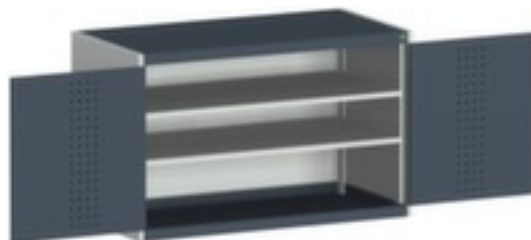

## **bott** **kast met geperforeerde** **platen** **cubio**

hoogte x breedte x diepte 800 x 1300 x 525 mm, 2 niveaus met Stalen bodem, afsluitbaar met 5-punts sluitsysteem, romp met slag- en krasvaste poedercoating in RAL7035 lichtgrijs, front met slag- en krasvaste poedercoating in RAL7016 antracietgrijs

## **bott Systemkast cubio**

kast met geperforeerde platen

- hoogte x breedte x diepte 800 x 1300 x 525 mm
- constructie van plaatstaal
- dubbele openslaande deur met perforaties
- deuren binnen met perforatie
- deuropeningshoek 180 °
- 2 niveaus met Stalen bodem
- draagvermogen per niveau 160 kg
- met draaigreep
- afsluitbaar met 5-punts sluitsysteem
- romp met slag- en krasvaste poedercoating in RAL7035 lichtgrijs
- front met slag- en krasvaste poedercoating in RAL7016 antracietgrijs
- niveaus met corrosiebeschermende zinklaag

### **Technische details**

meubeltype	kast	oppervlak romp	m. poedercoating
type kast	systeemkast	oppervlak front	m. poedercoating

type deur	dubbele openslaande deur met perforaties	sluitsysteem	5-punts sluitsysteem
hoogte	800 mm	oppervlak legbord	verzinkt
breedte	1300 mm	afsluitbaar	ja
diepte	525 mm	scheidingswand	nee
kast uitrusting	legborden	materiaal	plaatstaal
legbord-/niveautype	Stalen bodem	openingshoek deur	180 °
legborden / schappen aantal	2 stuks	greep	draaigreep
draagvermogen legbord	160 kg	verrijdbaar	nee
kleur romp	lichtgrijs // RAL7035	gewicht	77,7 kg
kleur voorkant	antracietgrijs // RAL7016		