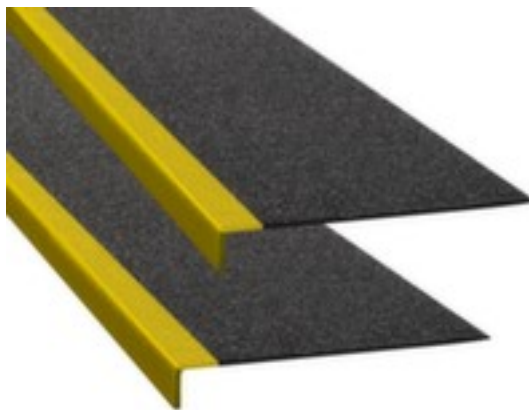

## Moravia antislipprofiel

markering hoogte x breedte x diepte  
30 x 800 x 230 mm, van GVK  
(glasvezelversterkt kunststof) in  
geel/zwart, met antislip-  
eigenschappen R13 (DGUV-regel  
108-003, tot nu toe BGR181)

### Voor trappen

antislipprofiel

- geschikt voor binnen en buiten
- markering hoogte x breedte x diepte 30 x 800 x 230 mm
- van GVK (glasvezelversterkt kunststof) in geel/zwart
- met ruw oppervlak van siliciumcarbide
- temperatuurbestendig van -20 tot 120 °C
- met antislip-eigenschappen R13 (DGUV-regel 108-003, tot nu toe BGR181)

## Technische details

afbakening en verkeer	veiligheidsuitrusting	oppervlak vloerbedekking	ruw met siliciumcarbide
markeringstype	antislipprofiel	kleur	geel/zwart
plaats van toepassing	binnen en buiten	antislip	ja
hoogte markering	30 mm	met antislip-eigenschappen	R13 (DGUV-regel 108-003, tot nu toe BGR181)
breedte markering	800 mm	temperatuurbestendigheid	-20 tot 120 °C
diepte markering	230 mm	gewicht	1,5 kg