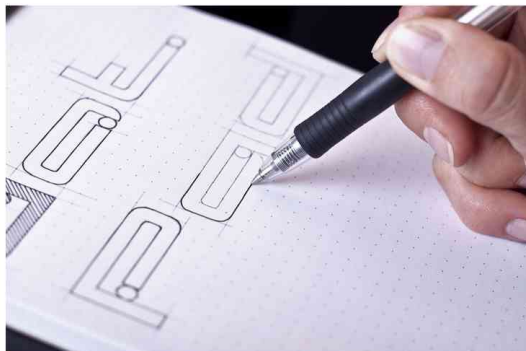

Bloc- notes agrafé dotPad, format A5

- dimensions: 148 x 210 mm
- reliure en-tête
- avec microperforation
- dessous cartonné

Bloc-notes agrafé dotPad, format A5

Visuel de référence: présente le produit en utilisation

Produit	Modèle	Format	Grammage	Nombre de feuilles	Couleur	Conditionné	Numéro de fabricant	Code
Bloc-notes agrafé dotPad	pointillé	A5	80 g/m2	80 feuillets	noir		16559C	8017084