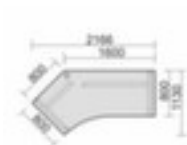

Gera Höhenverstellbarer Winkel- Schreibtisch Pro

Höhe x Breite x Tiefe 680 - 800 x 2166 x 1130 mm, Vertiefung links, Winkel 135 °, 4-Fußgestell mit schlag- und kratzfester Pulverbeschichtung in silber, Rundrohr

geramöbel

2 YEARS WARRANTY

Artikelnummer: 145177

Gera Winkel-Schreibtisch Pro

Vertiefung links

Höhenverstellbarer Winkel-Schreibtisch

- Höhe x Breite x Tiefe 680 - 800 x 2166 x 1130 mm
- Plattenstärke 25 mm
- Vertiefung links, Winkel 135 °
- 4-Fußgestell mit schlag- und kratzfester Pulverbeschichtung in silber
- Kante mit stoßfestem ABS-Umleimer
- Rundrohr
- durch Kabelkanal horizontal elektrifizierbar
- 2 Jahre Garantie

Breite	2166 mm	Oberfläche Gestell	pulverbeschichtet
Tiefe	1130 mm	Farbe Gestell	silber
Plattenform	Winkel	Rohrform	Rundrohr
Vertiefung	links	höhenverstellbar	ja
Winkel	135 °	elektrifizierbar	ja
Material Platte	Feinspan	Garantie	2 Jahre
Oberfläche Platte	melaminharzbeschichtet	Gewicht	59 kg

Dazu passt auch ...

138538		Bürodrehstuhl, Synchronmechanik, mit höhenverstellbaren Armlehnen, Sitz mit Bezug aus Stoff (100% Polyester) in schwarz, Sitz Höhe x Breite x Tiefe 420 - 550 x 470 x 460 mm, Rückenbezug aus Stoff (100% Polyester) in schwarz, Rückseite aus Kunststoff in weiß, Fußkreuz aus Kunststoff in weiß, Mit Universalrollen
139633		LED-Tischleuchte, LED, Leuchtmittel nicht austauschbar, Leuchtfarbe neutralweiß, Farbtemperatur 5000 Kelvin, Beleuchtungsstärke 491 Lux, Energieeffizienzklasse F, gewichteter Energieverbrauch 7 kWh / 1.000 h, Kopf vertikal verstellbar, Ausladung 580 mm, Länge 800 mm, 2-teilig, Aufstellung mit Standfuß, Fuß Ø 180 mm, Aus Aluminium/Stahl/Kunststoff in silber
143050		Schubladenbox, 5 Schublade(n), passend für DIN A4/DIN C4/Folio, Höhe x Breite x Tiefe 292 x 280 x 356 mm, aus Kunststoff in grau
523540		Papierkorb, Inhalt 18 l, Höhe x Durchmesser 331 x 315 mm, Korpus aus Polypropylen in schwarz