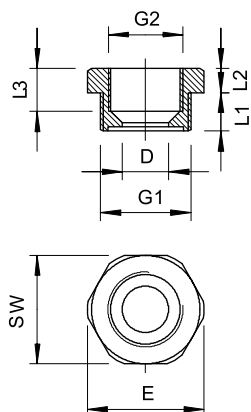

## Reductie, metrische schroefdraad

Artikelnr. 2030616

Reductie, met metrische binnen- en buitenschroefdraad.

**PA** Polyamide

### Stamgegevens

Bestelnr.	2030616
Type	107 R M20-12 PA
Omschrijving 1	Tussenstuk reduceer
Dimensie	M20-M12
Kleur	lichtgrijs
RAL-nummer	7035
Materiaal	Polyamide
Materiaal-afk.	PA
Kleinste verkoop-eenheid (VG)	100,00 Stuk
Gewicht	0,50 kg/100 st.

### Technische gegevens

Afmeting E	26,50 mm
Afmeting L	12,00 mm
Afmeting l1	8,00 mm
Afmeting L2	4,00 mm
Afmeting L3	12,00 mm
SW	24,00 mm
explosie veilig	<input type="checkbox"/>
Soort schroefdraad buiten- draad	metrisch
Soort schroefdraad binnen- draad	metrisch
Schroefdraad buiten	M20
Afmeting schroefdraad metrisch buiten	20,00
Schroefdraad binnen	M12

## Technische gegevens

Afmeting schroefdraad metrisch binnen	12,00
Lengte schroefdraad	8,00 mm
Halogeenvrij	<input checked="" type="checkbox"/>
vernikkeld	<input type="checkbox"/>