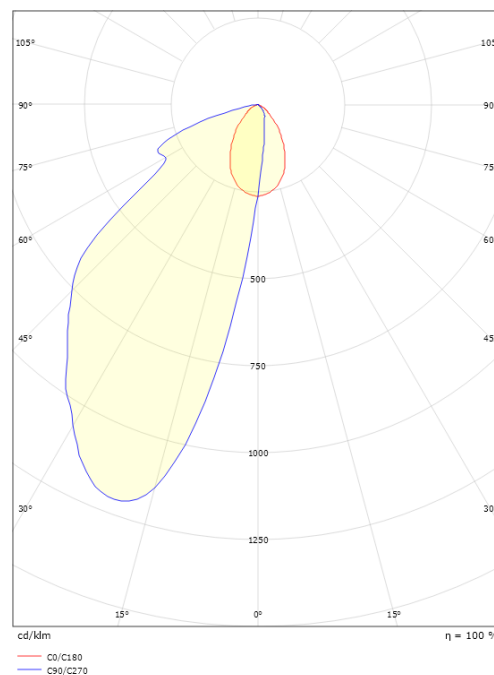

Callisto Sokkellamp Grafiet 110lm 3000K Ra>80 Faseafsijding

Artikelcode: 923005
EAN: 7021989230052

Elektrisch

System wattage: 3W
Spanning: 220-240V
Max. armaturen per stroomonderbreker: B10: 115, B16: 184, C10: 134, C16: 215

Lichttechniek

Soort lichtbron: LED
Luminous flux: 110lm
Werkzaamheid: 37 lm/W
Kleurtemperatuur: 3000K
Kleurweergave (CRI): Ra>80
MacAdams factor: SDCM: 3
levensduur: L70/B50>50,000
Lichtverdeling: Direct/Asymmetric
Optiek: Helder glas
Bundelhoek: 65°/85°

Controle/dimmen

Type: Faseafsijding

Bescherming

Isolatieklasse: Klasse I

Energie en goedkeuringen

Bevat enn lichtbron met energieklasse: F

Materiaal en afwerking

Behuizing: Aluminium
Kleur: Grafiet
Materiaal afdekking: Gehard glas

Montage/Aansluiting

Montage: Paal, wand, sokkel of aardstaaf, Buiten
Aansluiting: Schroefloos klemmenblok

Afmetingen

Breedte (mm) W: 180
Hoogte (mm) H: 600
Diepte (D): 100
Gewicht (kg) bruto/netto: 2.28 / 1.9

Verpakking

Verpakkingsafmetingen (mm): 615 x 188 x 108

7 0 2 1 9 8 9 2 3 0 0 5 2