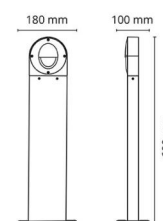

### Montage/Aansluiting

Montage: Paal, wand, sokkel of aardstaaf, Buiten  
 Aansluiting: Schroefloos klemmenblok

### Afmetingen

Breedte (mm) W: 180  
 Hoogte (mm) H: 600  
 Diepte (D): 100  
 Gewicht (kg) bruto/netto: 2.28 / 1.9

### Verpakking

Verpakkingsafmetingen (mm): 615 x 188 x 108

7 0 2 1 9 8 9 2 3 0 0 5 2