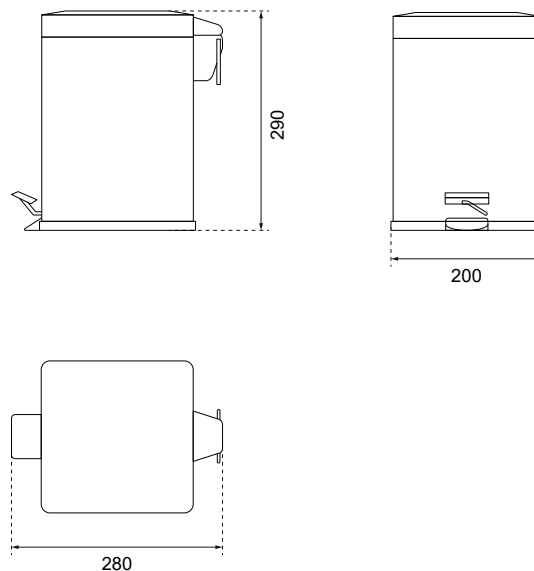

Ein Unternehmen der
Wolf-Gruppe

AIR-WOLF

AUSSCHREIBUNGSTEXT

Tret-Abfallbehälter mit 6 Liter Volumen, Stahl seidenmatt, mit Tragegriff, Fußpedal aus gummi belegtem Stahl mit Geräuschdämpfung, Inneneimer aus Kunststoff mit Metallhenkel, Kunststoffumrandung am Behälterboden zum Schutz gegen Kratzer und Korrosion, bodenstehend

ABMESSUNGEN

H x B x T 290 x 200 x 280 mm
Gewicht 1,5 kg

EINSATZGEBIETE

Einsetzbar in halböffentlichen Bereichen mit gemäßigter Besucherfrequenz und keiner Vandalismusgefährdung: Büros, Kanzleien, Ladengeschäfte, Mitarbeiter Toiletten, Fitnessstudios, Hotels, Krankenhäuser, Arztpraxen, Kindergärten, Privathaushalte etc.

ALTERNATIVE OBERFLÄCHENAUSFÜHRUNG

AIR-WOLF Tret-Abfallbehälter
Stahl weiß beschichtet, Art. 30-614

Art. 30-614

OPTIONAL - PASSENDE ABFALLBEUTEL

Abfallbeutel aus HDPE,
transparent grau, mit Sternfaltung,
reiß- und durchstoßfest,
L x B: 495 x 380 mm, Umfang: 760 mm
40 Rollen à 50 Beutel im Karton, insgesamt 2.000 Beutel
Art. 22-402

Abfallbeutel aus LPDE,
blickdicht weiß, mit Sternfaltung,
reiß- und durchstoßfest,
L x B: 455 x 510 mm, Umfang: 1.020 mm
20 Rollen à 50 Beutel im Karton, insgesamt 1.000 Beutel
Art. 22-430