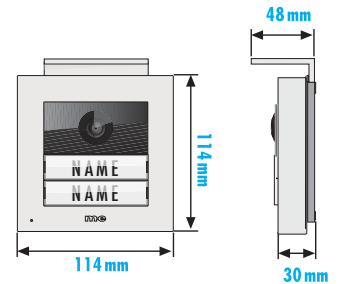

NEUHEIT

2

FAMILIEN

VIDEO-AUSSENSTATION

FÜR VISTUS UND VISTADOOR TÜRSPRECHANLAGEN

VDV-2020

WETTER-SCHUTZDACH Aluminium

ERFASSUNGSWINKEL

180°

HORIZONTAL

VERTIKAL

180° FARB-KAMERA

- 6-fach Matrix-System
- Infrarot Nachtsicht LED's

ALUMINIUM DRUCKGUSSGEHÄUSE

- Hochwertige Mattbeschichtung in silber oder anthrazit

NAMENSCHILD

- Sensorgesteuerte Beleuchtung
- Optische Türöffneranzeige

- Einfaches Auswechseln der Namensschilder

RFID Türöffnung

INTEGRIERTES FUNKMODUL

zur Einbindung von Funk-Türglocken aus dem BELL-System und der FG-Serie von me

DOWNLIGHT LED's lichtsensorgesteuert und abschaltbar

BENÖTIGTES ZUBEHÖR

- Innenstationen Vistus/Vistadoor und/oder IP-Box VS-M1
- 1x System-Netzteil: min 15V DC/1A z.B. DT-2000 oder ST-1000
- 6-adriges Kabel (min. 0,75mm²)

ERWEITERBAR

Kompatibel mit allen Komponenten aus den m-e Türsprechanlagen Serien Vistus und Vistadoor.

VDV-2020

VIDEO-AUSSENSTATION FÜR 2-FAMILIENHAUS

MODELL	VDV-2020 S (silber) Art-Nr: 41266	VDV-2020 A (anthrazit) Art-Nr: 41267
LIEFERUMFANG	1x Außenstation mit Kamera, 1x Wetterschutzdach, RFID-Schlüssel	
GERÄTE (B x H x T)	114 x 114 x 30 mm (B x H x T, ohne Schutzdach)	
VERPACKUNG	180 x 180 x 70 mm (B x H x T) • 0,6 kg	
VE	10 Stück • 375 x 370 x 195 mm (B x H x T) • 6,6 kg	
STROMVERSORGUNG	Netzteil min. 15V DC/1A	
ZUSATZ-INFO	Min. 6-adriges Kabel (0,75mm²) • Max. Kabellänge: 100 Meter • Temperaturbereich: -20°C bis +50°C	
ZULASSUNG	Europäische Union	
EAN-CODE	VDV-2020 S: 4250109190423	VDV-2020 A: 4250109190430