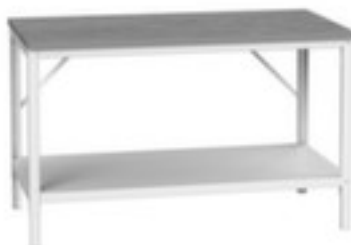

bott

Werkbank

verso

Höhe x Breite x Tiefe 780 - 930 x 1500 x 800 mm, Tischplatte aus Linoleum, Gestellausführung 4 FüÙe, Ausstattung: 1 Ablageboden, Gestell mit schlag- und kratzfester Pulverbeschichtung in RAL7035 Lichtgrau, Front mit schlag- und kratzfester Pulverbeschichtung

Artikelnummer: 231679

Werkbank

- Höhe x Breite x Tiefe 780 - 930 x 1500 x 800 mm
- Tischplatte aus Linoleum
- Plattenstärke 30 mm
- Gestellausführung 4 FüÙe
- Ausstattung: 1 Ablageboden
- Konstruktion aus Stahl
- Gestell mit schlag- und kratzfester Pulverbeschichtung in RAL7035 Lichtgrau
- Front mit schlag- und kratzfester Pulverbeschichtung

Technische Details

Möbeltyp Tisch

Werkbank Ausstattung 1 Ablageboden

Tischtyp	Werkbank	Material Platte	Linoleum
Gestellausführung	4 Füße	Material Gestell	Stahl
Höhe	780-930 mm	Oberfläche Gestell	pulverbeschichtet
Breite	1500 mm	Farbe Gestell	lichtgrau // RAL7035
Tiefe	800 mm	Oberfläche Front	pulverbeschichtet
Stärke Platte	30 mm	fahrbar	nein
höhenverstellbar	ja	Gewicht	60,638 kg

Dazu passt auch ...

102657		Sichtlagerkasten, Höhe x Breite x Tiefe 50 x 102 x 85 / 70 mm, Aus Polypropylen in grün
217145		Handabroller, Für Bandbreite 50 mm auf 76er Kern, Abroller aus Metall
218389		Betriebs-Verbandkasten, Füllung: nach DIN 13157, Koffer aus Kunststoff in orange, mit Wandhalterung
230322		Drehhocker, Sitz Höhe x Durchmesser 410 - 570 x 340 mm, Rundsitz aus Polyurethan in schwarz, Gestell aus Aluminium in alusilber, Lift verchromt, Gestell mit 5 Rollen