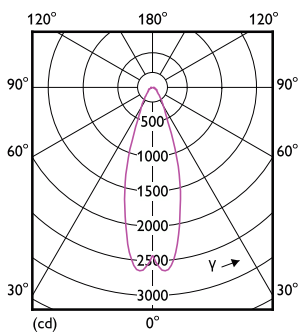

Produkt Daten

Allgemeine Eigenschaften	
Socket	G53 [G53]
EU RoHS-konform	Ja
Nennlebensdauer (Nom)	40000 h
Schaltzyklus	50000X
Referenz für Lichtstrommessung	Narrow Cone
Stufe	MASTER
Lichttechnische Daten	
Farbcode	927 [CCT von 2700 K]
Ausstrahlungswinkel (Nom)	24 °
Lichtstrom (Nom)	1270 lm
Lichtstärke (nom.)	4000 cd
Lichtfarbe	Warmweiß (WW)
Ähnlichste Farbtemperatur (Nom)	2700 K
Nennlichtausbeute (nom.)	63 lm/W
Farbkonsistenz	<4

Abmessungsskizzen

MAS LEDEExpertColor 20-100W 927 AR111 24D

Product	D	C
MAS LEDEExpertColor 20-100W 927 AR111 24D	111 mm	62 mm

Photometrische Daten

Light Distribution Diagram

Spectral Power Distribution Colour