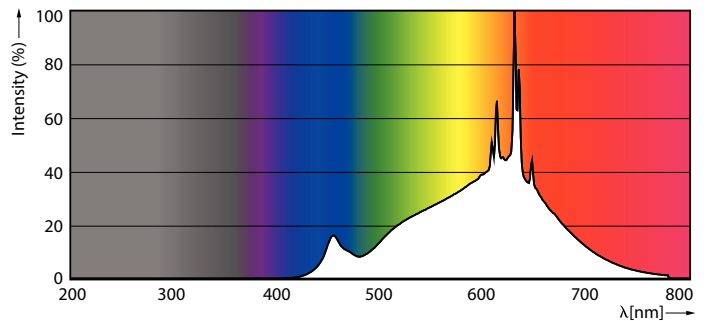

Farbwiedergabeindex (Nom.)	95
Restlichtstrom am Ende der Nennlebensdauer (Nom.)	70 %
Lichtstrom im 90° Winkel	1270 lm
Elektrische Kenndaten	
Eingangsfrequenz	50 bis 60 Hz
Power (Rated) (Nom)	20 W
Lampenstrom (Nom)	2000 mA
Äquivalente Leistung	100 W
Startzeit (Nom)	0,5 s
Aufwärmzeit bis 60 % Licht (Nom.)	0,5 s
Leistungsfaktor (Nom)	0,7
Spannung (Nom)	12 V
Temperaturkenndaten	
Umgebungstemperatur (max.)	45 °C

Abmessungsskizzen

MAS LEDEExpertColor 20-100W 927 AR111 24D

Product	D	C
MAS LEDEExpertColor 20-100W 927 AR111 24D	111 mm	62 mm

Photometrische Daten

Light Distribution Diagram

Spectral Power Distribution Colour

MASTER LEDspot ExpertColor AR111

Photometrische Daten

Accent Lighting Spots

Lebensdauer

Life Expectancy Diagram

Lumen Maintenance Diagram