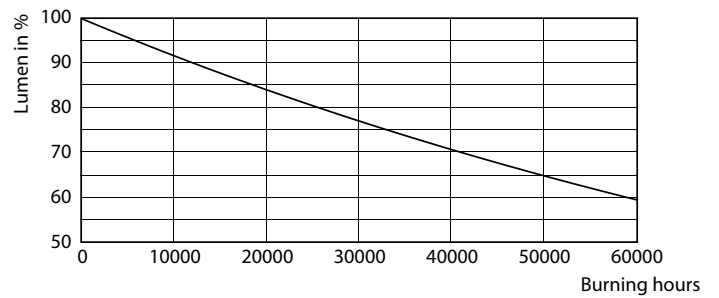

MASTER LEDspot ExpertColor AR111

Photometrische Daten

Accent Lighting Spots

Lebensdauer

Life Expectancy Diagram

Lumen Maintenance Diagram