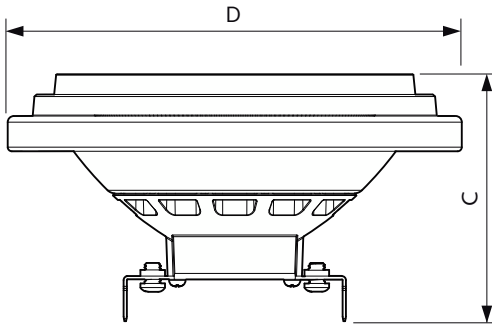

MASTER LEDspot ExpertColor AR111

Umgebungstemperatur (min.)	-20 °C
Gehäusetemperatur (max)	77 °C
Dimmen	
Dimmbar	Nur mit Spezial-Dimmern
Mechanische Kenndaten	
Kolbenausführung	Klar
Kolbenform	AR111
Zulassungen und Anwendungseigenschaften	
Energieeffizienzklasse	G
Geeignet für Akzentbeleuchtung	ja
Energieverbrauch kWh/1.000 Std.	20 kWh

EPREL-Registrierungsnummer	1122531
Produktdaten	
Gesamt-Produktcode	871951442965900
Bestell-Produktname	MAS LEDEExpertColor 20-100W 927 AR111 24D
EAN/UPC - Produkt	8719514429659
Bestellcode	42965900
Anzahl pro Verpackung	1
SAP-Zähler - Pakete pro Außenkarton	6
SAP-Material	929003478602
Kopie Nettogewicht (Einzelteil)	0,162 kg

Abmessungsskizzen

MAS LEDEExpertColor 20-100W 927 AR111 24D

Product	D	C
MAS LEDEExpertColor 20-100W 927 AR111 24D	111 mm	62 mm