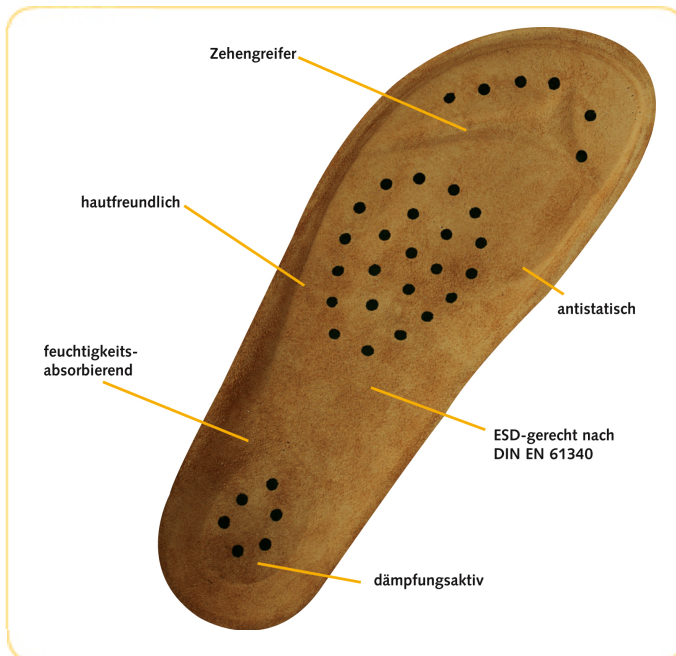

Sanitized®