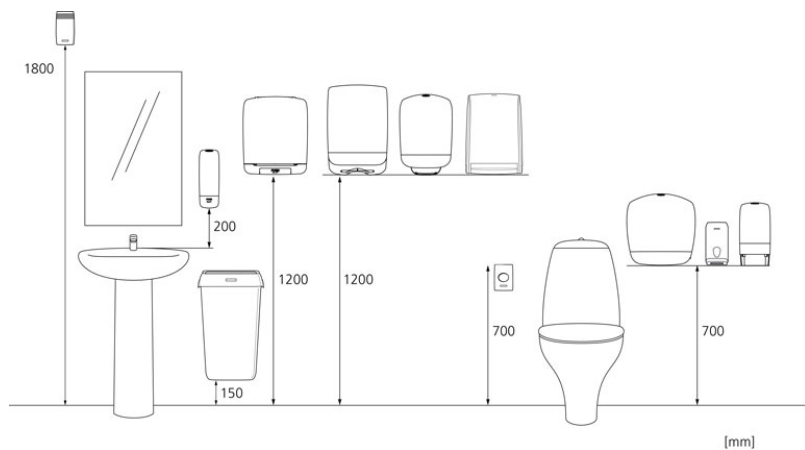

# Katrin Waste Bin - White Metal

900788

- Abfalleimer für 25 l Papier, damit die Toilette sauber bleibt
- Gebürsteter Stahl (weiß)
- Für Wandanbringung geeignet, um Stellfläche zu sparen
- Leicht, robust, einfach zu leeren

## Verbraucherpackung

x 355 mm

y 460 mm

z 170 mm

White

3,41 kg

## Transportpalette

x 800 mm

y 1120 mm

z 1200 mm

24

118,6 kg

6414305900783

**Maßangaben und Installation**

[mm]