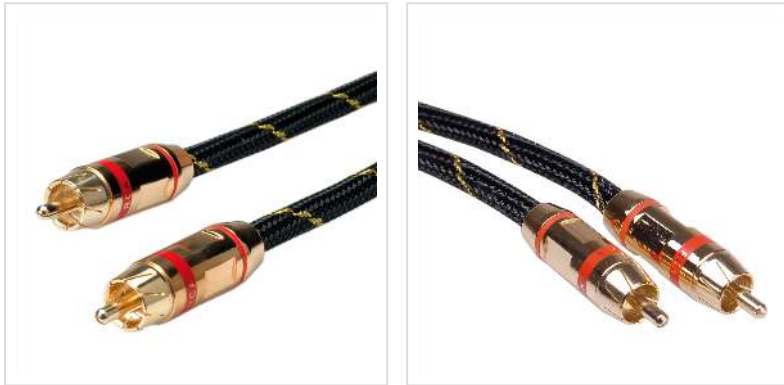

ROLINE GOLD Cinch-Verbindungskabel simplex ST/ST, Rot, 5 m

Artikelnummer	11.09.4251
Hersteller	ROLINE
Hersteller-Art.-Nr.	11.09.4251
EAN (Einzelstück)	7611990111077

ROLINE GOLD Video-Kabel in hochwertiger Qualität mit verbesserter Schirmung

ROLINE GOLD Cinch-Verbindungskabel simplex Stecker / Stecker,

- Vergoldete Stecker
- Markierungsring: ROT
- Ausführung Stecker / Stecker
- Nylonverstärktes Kabelaussenmaterial für verbesserte Stabilität
- Farbe: schwarz/gold

ROLINE GOLD - Topqualität ohne Kompromisse!

Kabel in ROLINE GOLD-Qualität verfügen über hochwertige Steckergehäuse und vergoldete Steckkontakte mit bis zu zweifacher Abschirmung für eine bessere Signalqualität auch bei hohen Steckzyklen. Der Nylonmantel in gold/schwarz sorgt für eine bessere Stabilität und verleiht dem Kabel eine außergewöhnliche Optik.

Technische Daten

Hersteller	ROLINE
Produktgruppe	Kabel
Produkttyp	Cinch-Verbindungskabel
Farbe	schwarz / gold
Länge	5 m

Seite 1 Typ des Anschlusses	Cinch (RCA)
Seite 1 Art des Anschlusses	Männlich (Stecker)
Seite 2 Typ des Anschlusses	Cinch (RCA)
Seite 2 Art des Anschlusses	Männlich (Stecker)
Anwendungsbereich	extern
Kabelschirmung	geschirmt
Kabelaufbau	simplex
Gewicht	217.7 g
Verpackungshöhe	40 mm
Verpackungsbreite	150 mm
Verpackungstiefe	210 mm
Paketgewicht	0.24 kg