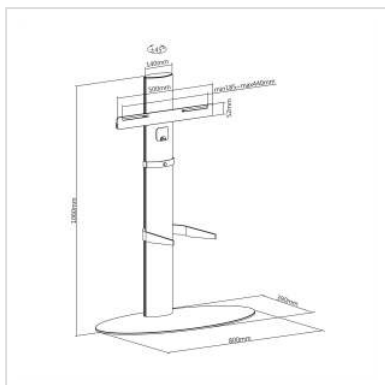

# ROLINE LCD-Staander, < 40 kg

<b>Art.nr.</b>	17.03.1262
<b>Fabrikant</b>	ROLINE
<b>Art.nr. fabrikant</b>	17.03.1262

**Het zilveren statief van stevig, mat aluminium is ideaal voor een TV die centraal in de ruimte geplaatst en uitgelijnd moet worden - ideaal voor presentatie- en vergaderruimtes, maar ook voor thuisgebruik. De plank biedt ruimte voor een spelconsole, een BluRay-speler of een ontvanger.**

- Zilveren aluminium TV-standaard
- In hoogte verstelbare TV-montage tussen 900-1060mm
- Optimaal kabelmanagement dankzij de aluminium behuizing
- Stevige bodemplaat
- +/- 45° rotatie voor de best mogelijke oriëntatie in de ruimte
- Ondersteunt max. VESA: 400x400x400
- Maximale schermgrootte: 32"-55"
- Maximaal draagvermogen: 40kg

## Technische specificaties

Producent	ROLINE
Produkt groep	LCD-Monitor armen
Produkt type	Rol standaard
Kleur	zilver
Draagkracht	40 kg
Aantal Draaipunten	1
Verstel mogelijkheid	Mechanisch
VESA 200 x 100 mm	ja

VESA 200 x 200 mm	ja
VESA 300 x 200 mm	ja
VESA 300 x 300 mm	ja
VESA 400 x 200 mm	ja
VESA 400 x 300 mm	ja
VESA 400 x 400 mm	ja
Technische bijzonderheden	Hoogte 900 tot 1060 mm