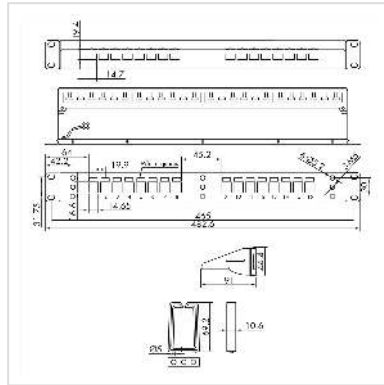

ROLINE Panneau de brassage 19" pour Keystone, 16 ports blindés, noir

Numéro d'article	26.11.0363
Constructeur	ROLINE
Référence constructeur	26.11.0363
EAN (pièce unique)	7630049627017

Panneau de brassage 19" pour Keystone en version blindée

- Le système est composé d'un panneau avec mise à la terre et de modules (Keystones) blindés
- Raccordement des câbles aux modules via technique LSA, codes de couleur selon EIA / TIA 568 A et 568 B
- Guides Keystone avec grille de guidage métallique supplémentaire avec câble de mise à la terre
- Couleur : noir
- Remarque: Le panneau est livré vide, les modules Keystones sont à commander séparément

Raccordement de câble	Krone LSAplus
-----------------------	---------------

Montage modulaire	oui
-------------------	-----

Direction de la prise	droit
-----------------------	-------

Hauteur du colis	50 mm
------------------	-------

Largeur du colis	60 mm
------------------	-------

Profondeur du colis	500 mm
---------------------	--------

Poids du paquet	0.84 kg
-----------------	---------