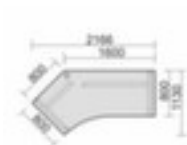

Artikelnummer: 145177