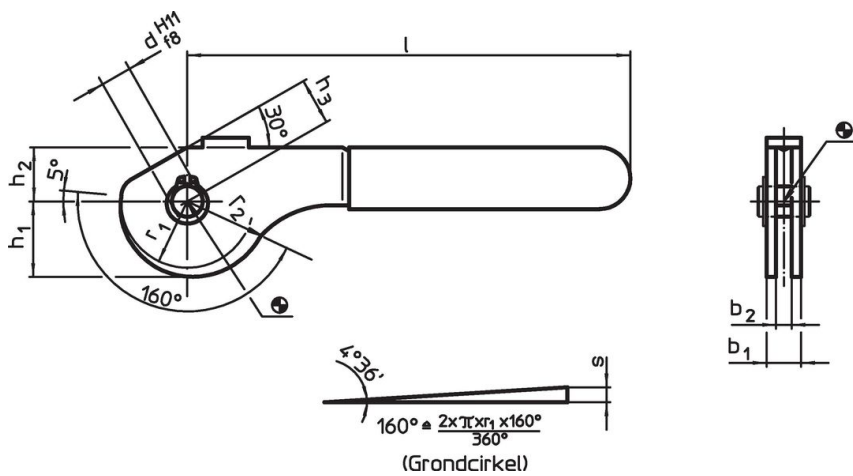

Excenterhefbomen • met as  
23390.0412

Productbeschrijving

De excenterhefbomen hebben een excentrisch klembereik van 160°

Materiaal

Fulcrum Pin

- RVS 1.4021, veredeld

Excenterdeel

- staal 52-3, gezwart

Veiligheidsring

- RVS 1.4310

Kunststof kap

- PVC, rood

Tekening

Bestelinformatie

Afmetingen										Excenter slag	Totaal slag	🌡️	🏋️	Artikelnr.
b <sub>1</sub>	d H11 f8	l	r <sub>1</sub>	r <sub>2</sub>	b <sub>2</sub>	h <sub>1</sub>	h <sub>2</sub>	h <sub>3</sub>		s	r <sub>2</sub> -h <sub>3</sub>	max.		
[mm]										[mm]	[mm]	[°C]	[g]	
<b>Staal</b>														
20	12	157	28	34,29	14	31,81	21	18		6,29	16,29	60	286	23390.0412