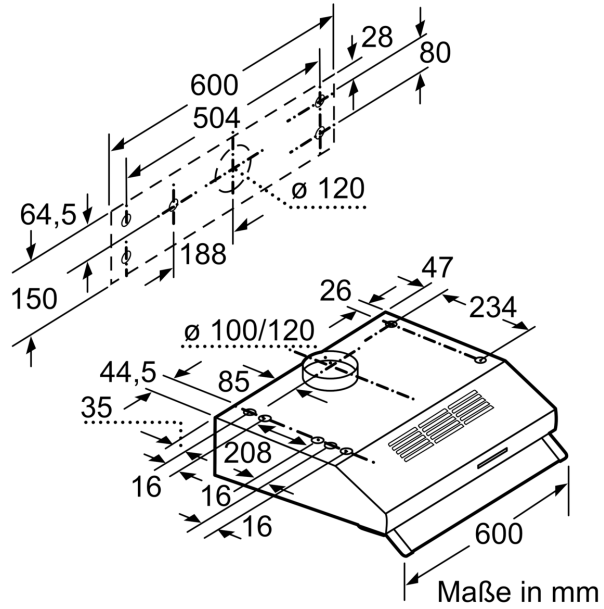

Technische Daten

Bauart: Lüfterbaustein/Zwischen-/Unterbaubauhaube
 Länge Anschlusskabel: 145.0 cm
 Mindestabstand zur Kochstelle Elektro: 650 mm
 Mindestabstand zur Kochstelle Gas: 650 mm
 Nettogewicht: 6.0 kg
 Steuerung:mechanisch
 Regelung der Leistungsstufen:3
 Lüfterleistung bei höchster Normalstufe Abluft:250 m³/h
 Lüfterleistung bei höchster Normalstufe Umluft: 80 m³/h
 Max. Luftmenge:250 m³/h
 Anzahl der Lampen (Stck): 1
 Schalleistung:68 dB(A) re 1 pW
 Durchmesser des Abluftstutzens: 100 / 120 mm
 Material des Fettfilters:Nicht waschbare Synthetik
 EAN-Nummer: 4242005133888
 Anschlusswert:119 W
 Spannung:220-240 V
 Frequenz: 50 Hz
 Steckerart:Schuko-/Gardy mit Erdung
 Gerätetyp: Unterbaugerät

Technische Informationen

- Zur Montage unter einem Hängeschrank oder an der Wand
- Für Umluftbetrieb wird ein Standard Aktivkohlefilter benötigt
(Sonderzubehör)

Maße

- Gerätemaße (HxBxT): 150 x 600 x 482 mm
- Abluftstutzen Ø 120 mm, 100 mm
- Gesamtanschlusswert: 119 W

* Gemäß EU-Regulierung Nr. 65/2014

Serie 2, Unterbauhaube, 60 cm, Weiß
DUL62FA21

Maße in mm

Maße in mm

Maße in mm