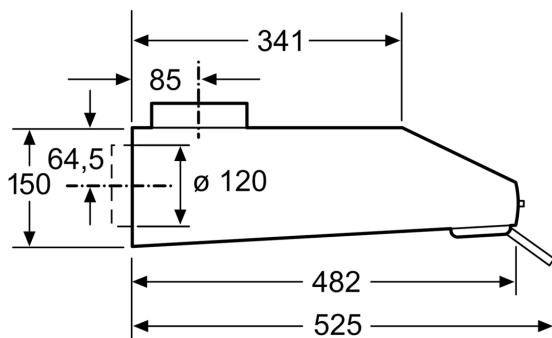

Technische Informationen

- Zur Montage unter einem Hängeschrank oder an der Wand
- Für Umluftbetrieb wird ein Standard Aktivkohlefilter benötigt
(Sonderzubehör)

Maße

- Gerätemaße (HxBxT): 150 x 600 x 482 mm
- Abluftstutzen Ø 120 mm, 100 mm
- Gesamtanschlusswert: 119 W

* Gemäß EU-Regulierung Nr. 65/2014

Serie 2, Unterbauhaube, 60 cm, Weiß
DUL62FA21

Maße in mm

Maße in mm

Maße in mm