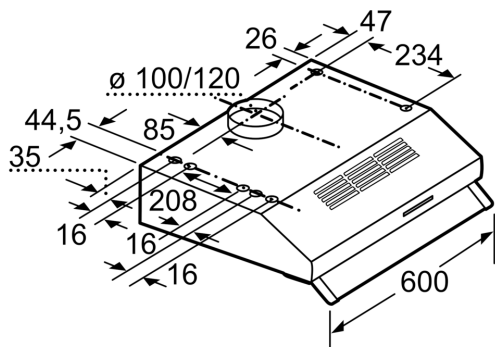

Technische Daten

Bauart: Lüfterbaustein/Zwischen-/Unterbaubauhaube
 Länge Anschlusskabel: 145.0 cm
 Mindestabstand zur Kochstelle Elektro: 650 mm
 Mindestabstand zur Kochstelle Gas: 650 mm
 Nettogewicht: 6.0 kg
 Steuerung:mechanisch
 Regelung der Leistungsstufen:3
 Lüfterleistung bei höchster Normalstufe Abluft:250 m³/h
 Lüfterleistung bei höchster Normalstufe Umluft: 80 m³/h
 Max. Luftmenge:250 m³/h
 Anzahl der Lampen (Stck): 1
 Schalleistung:68 dB(A) re 1 pW
 Durchmesser des Abluftstutzens: 100 / 120 mm
 Material des Fettfilters:Nicht waschbare Synthetik
 EAN-Nummer: 4242005133888
 Anschlusswert:119 W
 Spannung:220-240 V
 Frequenz: 50 Hz
 Steckerart:Schuko-/Gardy mit Erdung
 Gerätetyp: Unterbaugerät

Technische Informationen

- Zur Montage unter einem Hängeschrank oder an der Wand
- Für Umluftbetrieb wird ein Standard Aktivkohlefilter benötigt
(Sonderzubehör)

Maße

- Gerätemaße (HxBxT): 150 x 600 x 482 mm
- Abluftstutzen Ø 120 mm, 100 mm
- Gesamtanschlusswert: 119 W

* Gemäß EU-Regulierung Nr. 65/2014

Serie 2, Unterbauhaube, 60 cm, Weiß
DUL62FA21

Maße in mm

Maße in mm

Maße in mm