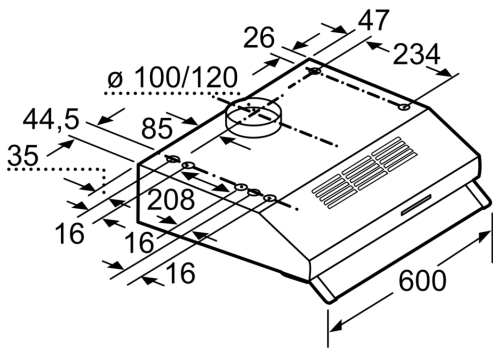

### **Bauform**

- 60 cm

### **Maße**

- Zur Montage unter einem Hängeschrank oder an der Wand
- Abluftstutzen Ø 120 mm, 100 mm
- Gesamtanschlusswert: 146 W

\* Gemäß EU-Regulierung Nr. 65/2014

**iQ100, Unterbauhaube, 60 cm,  
Braun  
LU63LCC40**