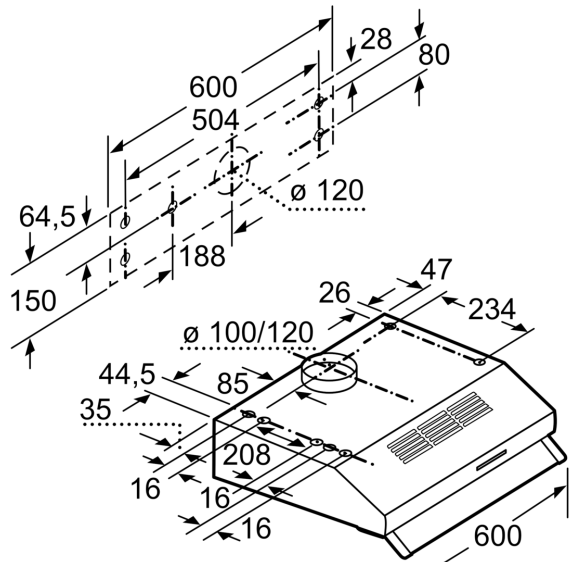

### **Bauform**

- 60 cm

### **Maße**

- Zur Montage unter einem Hängeschrank oder an der Wand
- Abluftstutzen Ø 120 mm, 100 mm
- Gesamtanschlusswert: 146 W

\* Gemäß EU-Regulierung Nr. 65/2014

**iQ100, Unterbauhaube, 60 cm,  
Braun  
LU63LCC40**

Maße in mm

Maße in mm

Maße in mm