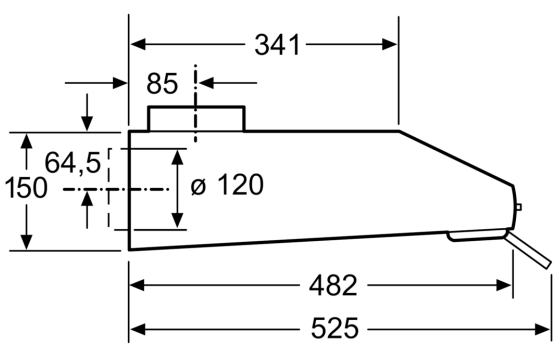

### **Bauform**

- 60 cm

### **Maße**

- Zur Montage unter einem Hängeschrank oder an der Wand
- Abluftstutzen Ø 120 mm, 100 mm
- Gesamtanschlusswert: 146 W

\* Gemäß EU-Regulierung Nr. 65/2014

**iQ100, Unterbauhaube, 60 cm,  
Braun  
LU63LCC40**

Maße in mm

Maße in mm

Maße in mm