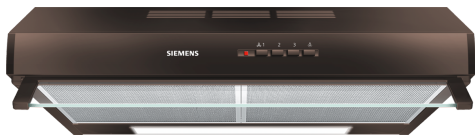

**iQ100, Unterbauhaube, 60 cm,  
Braun  
LU63LCC40**

LZ27001 Standard Geruchsfilter

Die Unterbauhaube wird platzsparend unter dem Oberschrank oder an der Wand angebracht.

- ✓ LED-Beleuchtung: Erhellte das Kochfeld optimal und stromsparend
- ✓ Absaugleistung 350 m³/h: frische Luft beim Kochen.

Bauart: ..... Lüfterbaustein/Zwischen-/Unterbaubauhaube  
 Länge Anschlusskabel: ..... 145.0 cm  
 Mindestabstand zur Kochstelle Elektro: ..... 650 mm  
 Mindestabstand zur Kochstelle Gas: ..... 650 mm  
 Nettogewicht: ..... 6.3 kg  
 Steuerung: ..... mechanisch  
 Anzahl der Leistungsstufen: ..... 3  
 Lüfterleistung bei höchster Normalstufe Abluft: ..... 350 m³/h  
 Lüfterleistung bei höchster Normalstufe Umluft: ..... 110 m³/h  
 Max. Luftmenge: ..... 350 m³/h  
 Anzahl der Lampen (Stck): ..... 2  
 Geräusch: ..... 72 dB(A) re 1pW  
 Durchmesser des Abluftstutzens: ..... 120 / 100 mm  
 Material des Fettfilters: ..... Aluminium waschbar  
 EAN-Nummer: ..... 4242003776421  
 Anschlusswert: ..... 146 W  
 Spannung: ..... 220-240 V  
 Frequenz: ..... 50 Hz  
 Steckerart: ..... Schuko-/Gardy mit Erdung  
 Gerätetyp: ..... Unterbaugerät

## iQ100, Unterbauhaube, 60 cm, Braun LU63LCC40

### **Bauform**

- 60 cm