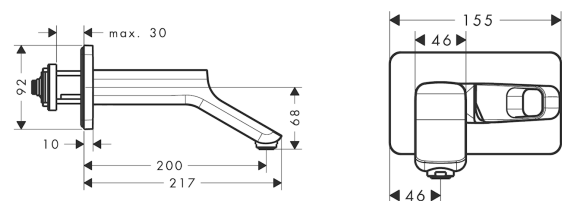

AXOR Urquiola

Einhebel-Waschtischmischer Unterputz für Wandmontage mit Auslauf 200 mm

Oberfläche: **Polished Red Gold** Artikelnummer: **11026300**

Merkmale

- besteht aus: Einhebel-Waschtischmischer Unterputz für Wandmontage, Ablaufgarnitur
- Ausladung: 200 mm
- Griffvariante: Bügelgriff
- Strahlart: Normalstrahl
- maximale Durchflussmenge bei 3 bar: 5 l/min
- Keramikmischsystem
- Temperaturbegrenzung einstellbar
- für Durchlauferhitzer geeignet
- unverschleißbare Ablaufgarnitur
- Anschlussart: Grundkörper
- Anschlussgröße: DN15
- EU-Taxonomie: max. 6 l/min - wesentlicher Beitrag (SC) möglich
- DVGW NW-6506CL0400
- P-IX 19150/IO

Technologie

Zertifikate / Nachhaltigkeit

Produktabbildung

Maßzeichnung

AXOR Urquiola
Einhebel-Waschtischmischer Unterputz für Wandmontage mit Auslauf 200 mm
 Oberfläche: **Polished Red Gold** Artikelnummer: **11026300**