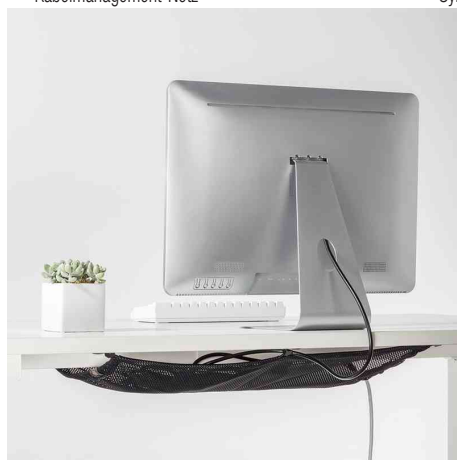

LogiLink®

Kabelmanagement-Netz

- universell mit jedem gängigen Bürotisch kompatibel
- einfach zu installieren
- Gewicht: 190 g
- 100% Polyester-Netzgewebe verteilt & leitet die Wärme gleichmäßig ab, um elektronisches Zubehör, Kabel und Steckdosen zu schützen
- flammhemmende Eigenschaften
- rundum verstärkte Kanten
- verschleißfest und hohe Alterungsbeständigkeit
- einstellbare Verschlüsse mit elastischem Band
- Maße: 690 x 340 mm
- max. Tragkraft: 3 Kg
- inkl. Befestigungsmaterial (6x Rundhalterung, 6x Schrauben, 2x Kabelbinder, 1x Schraubendrehereinsatz)

Anwendungsbeispiele:

- flexibles Kabelmanagement unter dem Schreibtisch
- ideal um Kabel zu bündeln - kein Verknoten mehr

Kabelmanagement-Netz

Symbolbild: zeigt die einstellbaren Verschlüsse

Symbolbild: zeigt das Produkt in der Anwendung