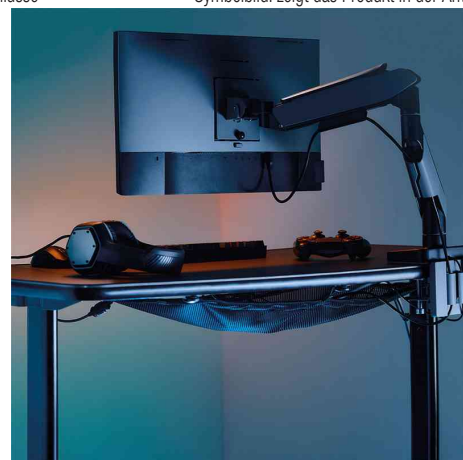

Symbolbild: zeigt das Produkt in der Anwendung

Produkt	Ausführung	Länge	Farbe	Hersteller-Nummer	Bestell-Nummer
Kabelmanagement-Netz	Polyester	690 mm	schwarz	KAB0111	11117851