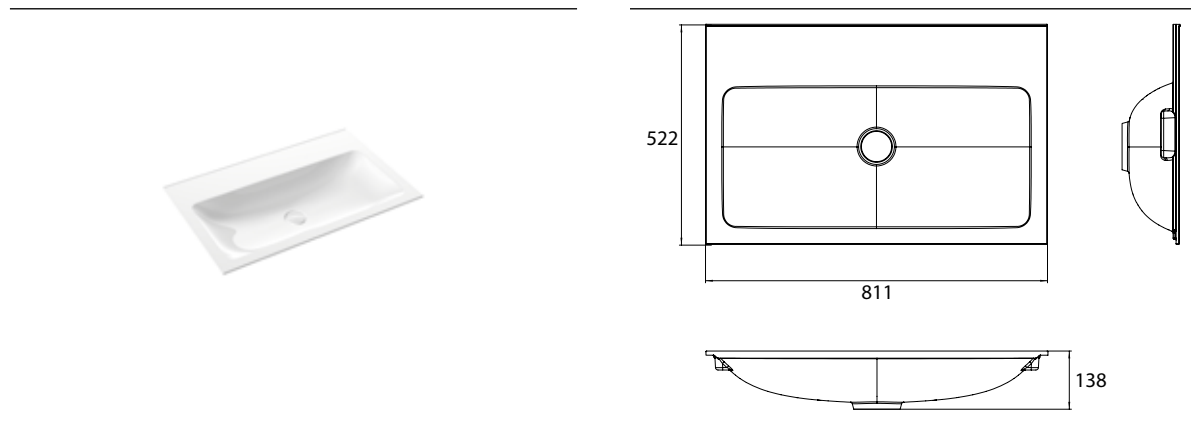

## PRODUKTINFORMATION

Waschtisch (Mineralguss), 800 mm mit 3 Hahnlöchern

Art.-Nr.9577 114 83

passend zu Waschtischunterschrank 9583 274 22 und 9583 275 22