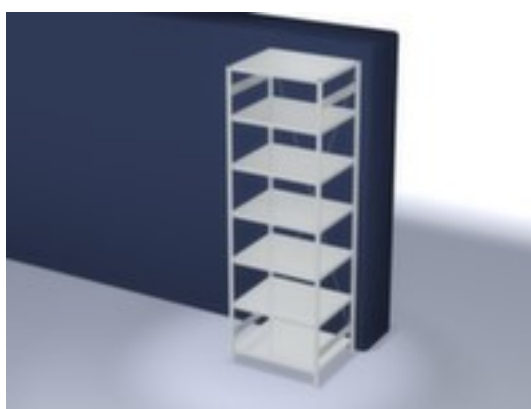

hofe

rayonnage modulaire - rayonnage départ

hauteur x largeur x profondeur 3000 x 1060 x 835 mm, charge max. par tablette 230 kg, 7 niveaux avec tablette en acier, angle d'installation droit, utilisation unilatéral - conçu pour un montage mural, montants galvanisé avec revêtement en plastique en RAL7035 gris clair, niveaux galvanisé avec revêtement en plastique en RAL7035 gris clair

Numéro d'article: 583565

hofe
REGALSYSTEME

hofe Rayonnage sans boulons

Rayonnage de départ

rayonnage modulaire - rayonnage départ

- Convient pour entrepôt et atelier
- système emboîtable
- hauteur x largeur x profondeur 3000 x 1060 x 835 mm
- charge maximale par élément 1700 kg
- charge max. par tablette 230 kg
- largeur x profondeur compartiment 1000 x 800 mm
- 7 niveaux avec tablette en acier

- 3 pliages de sécurité de 40 mm de hauteur et avec des coins pleins garantissent un degré élevé de stabilité et de protection contre les blessures
- Réglable au pas de 25 mm
- angle d'installation droit
- utilisation unilatéral - conçu pour un montage mural
- Stabilité élevée grâce aux croisillons
- montants avec embases et plateaux supérieurs pour profilés en plastique pour une finition propre en haut et en bas
- structure en acier
- montants galvanisé avec revêtement en plastique en RAL7035 gris clair
- niveaux galvanisé avec revêtement en plastique en RAL7035 gris clair
- volume de livraison : rayonnage de base avec 2 échelles, croisillons et plateaux conf. à l'offre
- Produit livré démonté
- certifié GS, label de qualité RAL
- 5 années de garantie
- les charges max. par tablette indiquées s'entendent pour une répartition uniforme de la charge
- des tablettes/niveaux supplémentaires sont disponibles jusqu'à la charge max. par élément