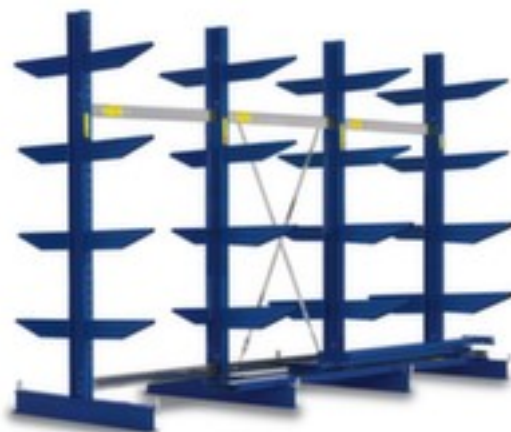

rayonnage cantilever

rayonnage complet (élément de départ et suivant), hauteur x largeur x profondeur 1980 x 3741 x 1300 mm, 4 montants, utilisation bilatéral - possibilité d'installation flexible librement dans la pièce, 5 niveaux de stockage, force par plateau 560 kg, montants décapé au jet de sable et finition peinture époxy en RAL5010 bleu gentiane

Numéro d'article: 737396

Rayonnage cantilever

Rayonnage standard

rayonnage cantilever

- rayonnage complet (élément de départ et suivant)
- système emboîtable
- hauteur x largeur x profondeur 1980 x 3741 x 1300 mm
- 4 montants
- utilisation bilatéral - possibilité d'installation flexible librement dans la pièce
- 5 niveaux de stockage
- 4 niveaux avec bras
- force par plateau 560 kg
- bras de longueur identique, positionnement droit
- profondeur utile 600 mm
- structure en acier
- montants décapé au jet de sable et finition peinture époxy en

Cela s'adapte aussi ...

203501		escabeau sur roulettes, accès à un côté, 8 marches (estrade incl.), hauteur 1,9 m, estrade largeur x profondeur 300 x 250 mm, longueur de lisse 2,7 m, en aluminium
404924		chariots pour charges longues, force 2000 kg, plateau longueur x largeur 2500 x 600 mm, plateforme ouvert avec 2 compartiments de rangement, rehausses : 4 ranches, ranchers amovibles, châssis avec finition époxy résistante aux chocs et aux rayures en RAL5010 bleu gentiane, avec bandage caoutchouc plein
505144		appareil de marquage au sol pour ruban de marquage
524978		support pour transporteurs, rouleau de manutention en acier, diamètre de roulette 60 mm, avec barrette à billes pivotante, force 200 kg, largeur du convoyeur 350 mm, hauteur 758 - 1197 mm