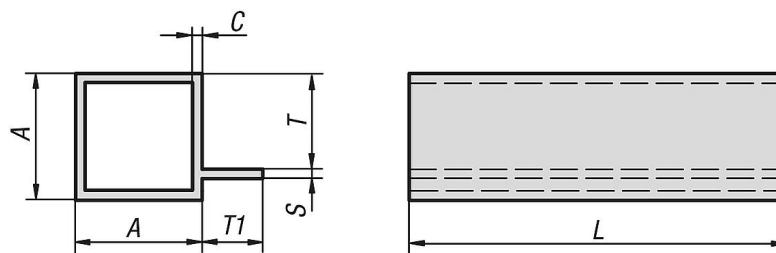

Vierkantrohr mit Steg

Artikelbeschreibung/Produktabbildungen

Beschreibung

Werkstoff:
Aluminiumprofil.

Ausführung:
silberfarbig eloxiert.

Hinweis:
Die Vierkantrohre sind individuell auf unsere Steckverbinder abgestimmt.

Auf Anfrage:
- andere Längen (L max. 4000 mm)
- Gehrungsschnitte

Zeichnungen

Artikelübersicht

Vierkantrohr mit Steg

Bestellnummer	A	C	L	S	T	T1
K0628.125152X2000	25	1,5	2000	2	19	15