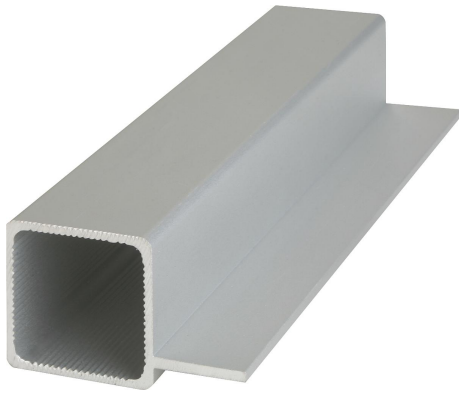

Vierkantrohr mit Steg

Artikelbeschreibung/Produktabbildungen

Beschreibung

Werkstoff:
Aluminiumprofil.

Ausführung:
silberfarbig eloxiert.

Hinweis:
Die Vierkantrohre sind individuell auf unsere Steckverbinder abgestimmt.

Auf Anfrage:
- andere Längen (L max. 4000 mm)
- Gehrungsschnitte

Zeichnungen

Artikelübersicht

Vierkantrohr mit Steg

Bestellnummer	A	C	L	S	T	T1
K0628.125152X2000	25	1,5	2000	2	19	15