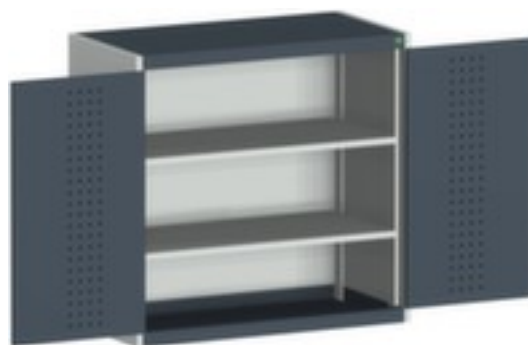

bott **kast met geperforeerde** **platen** cubio

hoogte x breedte x diepte 1000 x 1050 x 650 mm, 2 niveaus met Stalen bodem, afsluitbaar met 5-punts sluitsysteem, romp met slag- en krasvaste poedercoating in RAL7035 lichtgrijs, front met slag- en krasvaste poedercoating in RAL7016 antracietgrijs

Artikelnummer: 125876

bott Systemkast cubio

kast met geperforeerde platen

- hoogte x breedte x diepte 1000 x 1050 x 650 mm
- constructie van plaatstaal
- dubbele openslaande deur met perforaties
- deuren binnen met perforatie
- deuropeningshoek 180 °
- 2 niveaus met Stalen bodem
- draagvermogen per niveau 160 kg
- met draaigreep
- afsluitbaar met 5-punts sluitsysteem
- romp met slag- en krasvaste poedercoating in RAL7035 lichtgrijs
- front met slag- en krasvaste poedercoating in RAL7016 antracietgrijs
- niveaus met corrosiebeschermende zinklaag

Technische details

meubeltype	kast	oppervlak romp	m. poedercoating
type kast	systeemkast	oppervlak front	m. poedercoating

type deur	dubbele openslaande deur met perforaties	sluitsysteem	5-punts sluitsysteem
hoogte	1000 mm	oppervlak legbord	verzinkt
breedte	1050 mm	afsluitbaar	ja
diepte	650 mm	scheidingswand	nee
kast uitrusting	legborden	materiaal	plaatstaal
legbord-/niveautype	Stalen bodem	openingshoek deur	180 °
legborden / schappen aantal	2 stuks	greep	draaigreep
draagvermogen legbord	160 kg	verrijdbaar	nee
kleur romp	lichtgrijs // RAL7035	gewicht	78,7 kg
kleur voorkant	antracietgrijs // RAL7016		