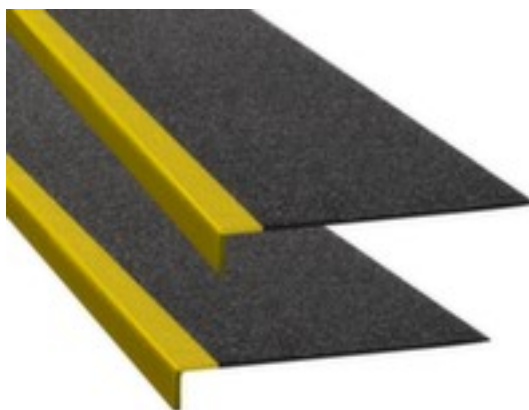

Moravia antislipprofiel

markering hoogte x breedte x diepte
30 x 600 x 230 mm, van GVK
(glasvezelversterkt kunststof) in
geel/zwart, met antislip-
eigenschappen R13 (DGUV-regel
108-003, tot nu toe BGR181)

MORAVIA
kompetent und fair

Artikelnummer: 142075

Moravia Antislipprofiel

Voor trappen

antislipprofiel

- geschikt voor binnen en buiten
- markering hoogte x breedte x diepte 30 x 600 x 230 mm
- van GVK (glasvezelversterkt kunststof) in geel/zwart
- met ruw oppervlak van siliciumcarbide
- temperatuurbestendig van -20 tot 120 °C
- met antislip-eigenschappen R13 (DGUV-regel 108-003, tot nu toe BGR181)

Technische details

afbakening en verkeer	veiligheidsuitrusting	oppervlak vloerbedekking	ruw met siliciumcarbide
markeringstype	antislipprofiel	kleur	geel/zwart
plaats van toepassing	binnen en buiten	antislip	ja
hoogte markering	30 mm	met antislip-eigenschappen	R13 (DGUV-regel 108-003, tot nu toe BGR181)
breedte markering	600 mm	temperatuurbestendigheid	-20 tot 120 °C
diepte markering	230 mm	gewicht	1,13 kg