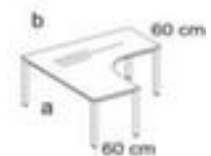

Nowy Styl In hoogte verstelbaar bureau in vrije vorm E10

hoogte x breedte x diepte 720 - 840 x 1600 x 1600 mm, verdieping rechts, 4-voetonderstel van staal met slag- en krasvaste poedercoating in aluminium-zilver, ronde buis

Artikelnummer: 147839

NowyStyl

Nowy Styl Bureau in vrije vorm E10

In hoogte verstelbaar bureau in vrije vorm

- hoogte x breedte x diepte 720 - 840 x 1600 x 1600 mm
- bladdikte 25 mm
- verdieping rechts
- rand met stootvaste ABS-lijmrand
- 4-voetonderstel van staal met slag- en krasvaste poedercoating in aluminium-zilver
- ronde buis
- 5 jaar garantie

Technische details

| | | | |
|--------------|--------------|-----------------|--|
| meubeltype | tafel | materiaal plaat | hout |
| type tafel | bureau | oppervlak plaat | m. melamineharscoating |
| tafelelement | grondelement | kleur plaat | selecteerbaar uit verschillende decors |
| hoogte | 720-840 mm | bladrand | ABS-rand |

| | | | |
|----------------|-----------------|-----------------------|------------------|
| breedte | 1600 mm | materiaal onderstel | staal |
| diepte | 1600 mm | oppervlak onderstel | m. poedercoating |
| dikte plaat | 25 mm | kleur onderstel | aluminium-zilver |
| plaatvorm | vrije vorm | in hoogte verstelbaar | ja |
| vorm onderstel | 4-voetonderstel | geheugenfunctie | nee |
| buisvorm | ronde buis | kleur uitvoering | aluminium-zilver |
| verdieping | rechts | garantie | 5 jaar |
| aanbouwdiepte | 600 mm | gewicht | 42,5 kg |