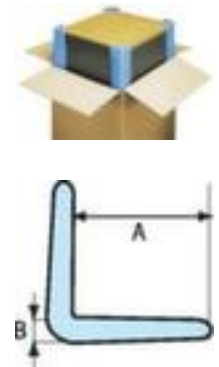

## cornière de protection

forme en L, longueur 2000 mm, largeur intérieur 75 mm, en polyéthylène en bleu, recyclables à 100 %

Mindestbestellmenge = 105 pièce

Numéro d'article: 215550

## Cornières de protection

cornière de protection

- forme en L
- Personnalisable car facile à découper
- longueur 2000 mm
- largeur intérieur 75 mm
- en polyéthylène en bleu, recyclables à 100 %
- épaisseur 10 mm
- fourniture par lots complets uniquement

## Détails techniques

type d'emballage	matériel de calage	épaisseur	10 mm
matériau	polyéthylène	propriétés matériel de calage	à découper
recyclable	recyclables à 100 %	forme	forme en L
longueur	2000 mm	couleur	bleu

largeur intérieure 75 mm

Poids 0,095 kg