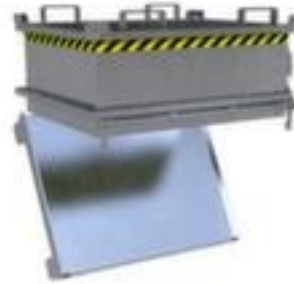

Bauer mini-bodemklepcontainer MSB 250

hoogte x lengte x breedte 625 x 800 x 1000 mm, inhoud 0,37 m³, met inrijbeugels, staalconstructie, vuurverzinkt

Artikelnummer: 254703

mini-bodemklepcontainer

- geschikt voor het ruimtebesparend verzamelen, opslaan en transporteren van werkmaterialen of afval
- hoogte x lengte x breedte 625 x 800 x 1000 mm
- inhoud 0,37 m³
- inrijhoogte x inrijbreedte 65 x 160 mm
- inrijbeugelafstand 380 mm
- onderrijdhoogte 100 mm
- met inrijbeugels
- minimale tandlengte van 1100 mm vereist
- wanden gesloten
- legbord in-/uitklapbaar
- klappbare bodem met trekkoord ontgrendelbaar, zelfsluitend bij neerzetten
- 3-voudig stapelbaar
- beveiliging tegen onbedoeld wegglijden en openen van de bodemklep
- onderbouw steunvoet
- staalconstructie

- vuurverzinkt
- gewicht 92 kg

Technische details

baktype	bodemklepcontainer	hoogte vorksloten	65 mm
geschikt voor (gebruik)	verzamelen, opslaan, transporteren	breedte vorksloten	160 mm
inhoud	0,37 m ³	afstand vorkkokers	380 mm
hoogte	625 mm	tandlengte (min.)	1100 mm
lengte	800 mm	draaginstallatie	inrijbeugel
breedte	1000 mm	veiligheidsuitrusting bak	beveiliging tegen onbedoeld wegglijden en openen van de bodemklep
materiaal	staal	stapelbaar	ja
wandconstructie	gesloten	nestbaar	nee
vloerconstructie	in-/uitklapbaar	plafond	nee
vloer functie	klapbare bodem met trekkoord ontgrendelbaar, zelfsluitend bij neerzetten	oppervlak	vuurverzinkt
onderrijdbaar	ja	kleur uitvoering	vuurverzinkt
onderbouw	steunvoet	gewicht	92 kg
onderrijdhoogte	100 mm		

Gerelateerde Producten

254713

centreerwand, voor mini-bodemklepcontainer 0,37 m³, van plaatstaal, hoogte x breedte x diepte 200 x 45 x 470 mm