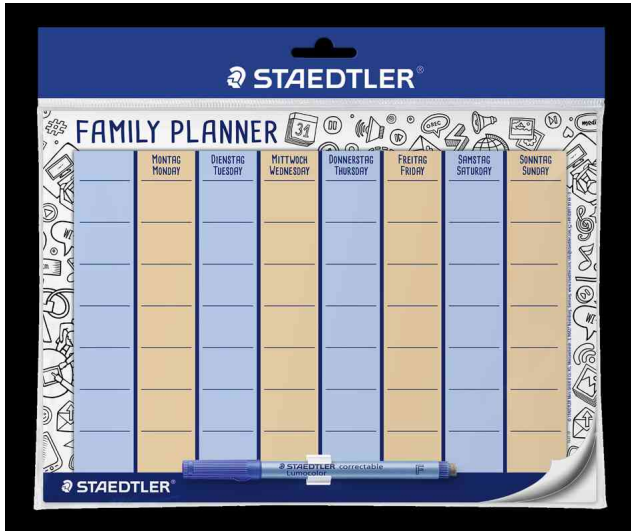

**STAEDTLER®**

## Organiseur familial Lumocolor

- format : A4
- auto-adhésif sur toutes les surfaces sèches et lisses
- avec un feutre Lumocolor correctable NonPermanent 305F en bleu et une pince à feutre
- jours de la semaine lundi à dimanche
- en 2 langues : allemand, anglais

### Exemples d'utilisation :

- idéal pour organiser l'emploi du temps de toute la famille et planifier des activités ensemble

Organiseur familial Lumocolor

Organiseur familial Lumocolor - verso

Produit	Numéro de fabricant	Code
Organiseur familial Lumocolor	641 FP	5655482