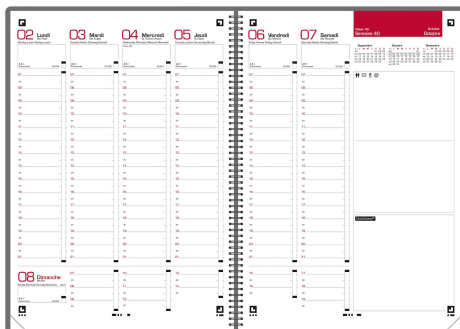

Agenda semainier MY FAB' - 2025

210 x 297 mm • Calendrier: 1 semaine sur 2 pages • Période: de janvier à décembre • Finition: couverture amovible bi-matière PU et PP, souple, ton sur ton, toucher soyeux

• reliure spirale, ouverture à 180 degrés • réglette marque-page polypro amovible • pochette range-documents avec élastique • Papier: blanc, Optik paper • Contenu: 128 pages, grille [W] Like Work, avec application SCRIBZEE • Conditionnement = 6 pièces, assorti dans les couleurs gris, bleu, rouge, vendu uniquement au conditionnement

• pour le marché: F

Agenda semainier MY FAB', 210 x 297 mm, assorti

Agenda semainier MY FAB', 210 x 297 mm, grille

Vue détaillée

Produit	Modèle	Calendrier	Format	Couleur	Numéro de fabricant	Code
Agenda semainier MY FAB'	2025	semainier	210 x 297 mm	assorti	100901099	5402194