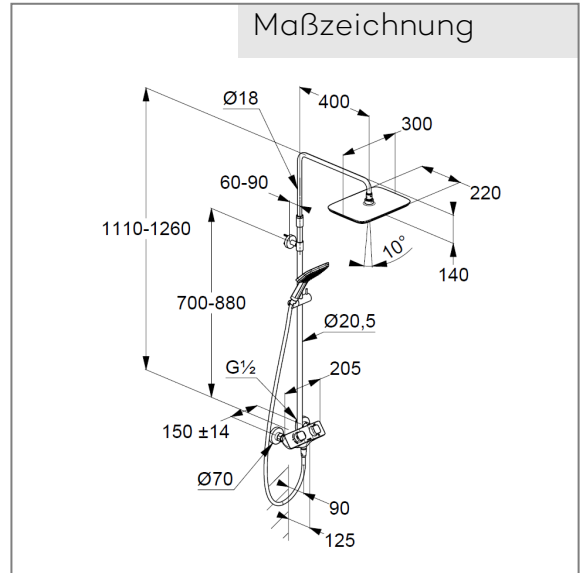

Handbrause 1 S  
mit einer Strahlart, Volumen  
mit Kalkschnellreinigung  
Anschlussgewinde G 1/2", Siebdichtung

Brauseschlauch  
kunststoffummantelt  
mit Metalleffekt  
mit konischen Muttern  
verdreh sicher  
G 1/2 x G 1/2 x 1600 mm

Kopfbrause 1 S  
mit einer Strahlart  
mit Kalkschnellreinigung  
Anschlussgewinde G 1/2"  
mit Kugelgelenk  
300 x 220 mm  
Siebdichtung

Brausehalter  
höhenverstellbare Handbrausehalterung  
vertikal und horizontal verstellbar  
für Brauseschläuche mit konischer Mutter

Brauserohr  
vertikal und horizontal verstellbar

### Maßzeichnung