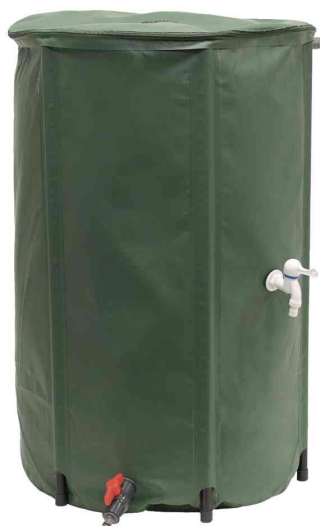

Citerne RÉCUP'O

Flexible & pliable

- en plastique PVC souple et résistant (650 g/m²)
- stable grâce à ses 6 pieds
- mobile et pliable - donc peu encombrant à ranger en hiver
- l'eau s'écoule dans la citerne par un trou sur le dessus
- le filet sur le dessus empêche les feuilles et les insectes de pénétrer dans le bac
- avec dérivation du trop-plein
- 1 robinet pour arrosoir
- 1 robinet pour tuyau d'arrosage (non compris dans la livraison)
- kit complet facile et rapide à installer
- livré démonté

Exemples d'utilisation :

- une solution simple pour installer rapidement un réservoir d'eau

Citerne RÉCUP'O

Visuel de référence : montre le produit en utilisation

Vue détaillée

Produit	Modèle	Dimensions	Couleur	Conditionné	Numéro de fabricant	Code
Citerne RÉCUP'O	250 litres	diamètre : 600 x (H)880 mm	vert		010982 V.CA	6459080
	500 litres	diamètre : 2.500 x (H)980 mm	vert		010983 V.CA	6459081