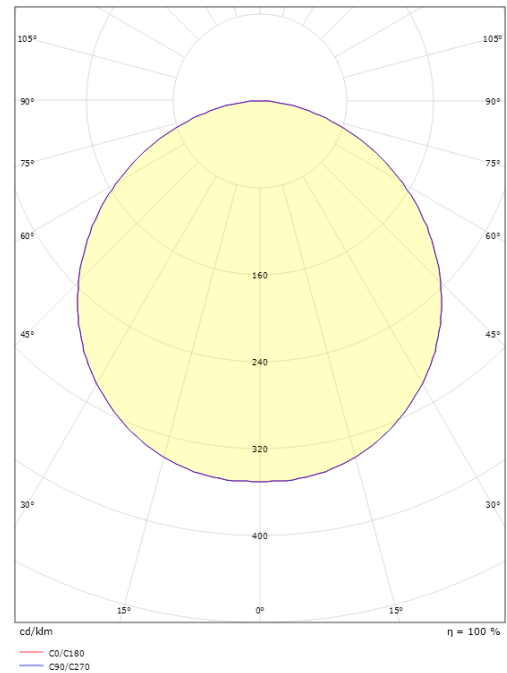

Frame Round Grafiet 670lm 3000K Ra>80 Sensor

Artikelcode: 605063
EAN: 7021986050639

Elektrisch

System wattage: 7W
Spanning: 220-240V
Max. armaturen per stroomonderbreker: B10: 77, B16: 123, C10: 77, C16: 123

Lichttechniek

Soort lichtbron: LED
Luminous flux: 670lm
Werkzaamheid: 96 lm/W
Kleurtemperatuur: 3000K
Kleurweergave (CRI): Ra>80
MacAdams factor: SDCM: 3
levensduur: L70/B20>100,000
Lichtverdeling: Direct
Optiek: Plastic Opal
Bundelhoek: 110°
Fotobiologische veiligheid: RG 0

Controle/dimmen

Type: Sensor

Bescherming

Isolatieklasse: Klasse II
Brandbeveiligings klasse: 850°C - 30s

Energie en goedkeuringen

Bevat enn lichtbron met energieklasse: E
BVB: Ja

Materiaal en afwerking

Behuizing: Aluminium
Kleur: Grafiet
Materiaal afdekking: UV-stabilized polycarbonate

Montage/Aansluiting

Montage: Opbouw, Binnen / Buiten
Aansluiting: Schroefloos klemmenblok

Afmetingen

Hoogte (mm) H: 77
Diameter (mm) D: 270
Gewicht (kg) bruto/netto: 2.39 / 1.9

Verpakking

Verpakkingsafmetingen (mm): 278 x 275 x 92

7 0 2 1 9 8 6 0 5 0 6 3 9