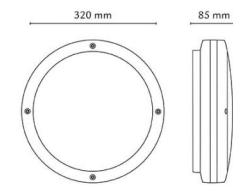

Montage/Aansluiting

Montage: Opbouw, Binnen / Buiten
 Module: 2000
 Aansluiting: Schroefloos klemmenblok

Afmetingen

Hoogte (mm) H: 85
 Diameter (mm) D: 320
 Gewicht (kg) bruto/netto: 2.5 / 2.2

Verpakking

Verpakkingsafmetingen (mm): 320 x 320 x 100