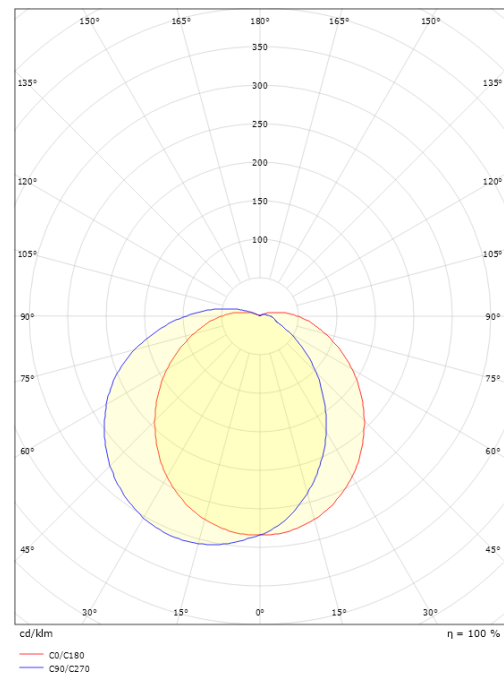

Lichttechniek

Soort lichtbron: LED
 Luminous flux: 420lm
 Werkzaamheid: 37 lm/W
 Kleurtemperatuur: 3000K
 Kleurweergave (CRI): Ra>80
 MacAdams factor: SDCM: 3
 levensduur: L70/B50>50,000
 Lichtverdeling: Direct
 Optiek: Plastic Opal
 Bundelhoek: 120°

Montage/Aansluiting

Montage: Opbouw, Binnen / Buiten
 Module: 1100
 Aansluiting: Schroefloos klemmenblok

Afmetingen

Diameter (mm) D: 270
 Diepte (D): 130
 Gewicht (kg) bruto/netto: 2 / 1.9

Verpakking

Verpakkingsafmetingen (mm): 270 x 270 x 142

7 0 2 1 9 8 6 4 3 6 4 4 0