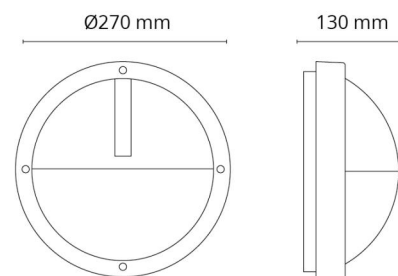

Lichttechniek

Soort lichtbron: LED
 Luminous flux: 420lm
 Werkzaamheid: 37 lm/W
 Kleurtemperatuur: 3000K
 Kleurweergave (CRI): Ra>80
 MacAdams factor: SDCM: 3
 levensduur: L70/B50>50,000
 Lichtverdeling: Direct
 Optiek: Plastic Opal
 Bundelhoek: 120°

Montage/Aansluiting

Montage: Opbouw, Binnen / Buiten
 Module: 1100
 Aansluiting: Schroefloos klemmenblok

Afmetingen

Diameter (mm) D: 270
 Diepte (D): 130
 Gewicht (kg) bruto/netto: 2 / 1.9

Verpakking

Verpakkingsafmetingen (mm): 270 x 270 x 142