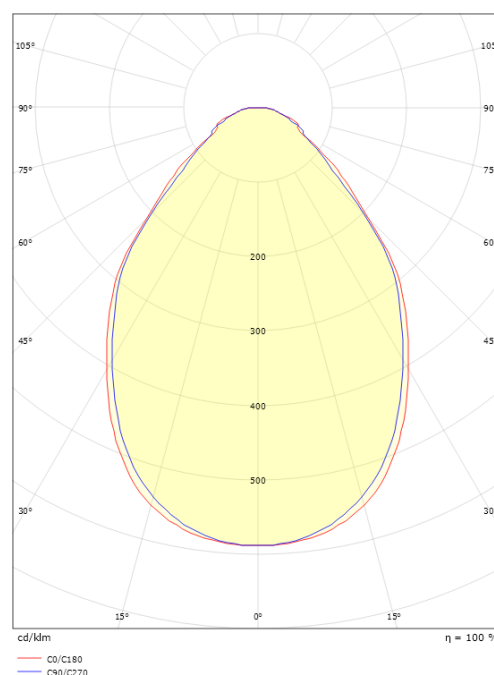

Sense 300x1200 Wit Opalprisma 3000K Ra>80

Artikelcode: 212167
EAN: 7021982121678
Vervangt: 212180

Elektrisch

System wattage: 27W

Lichttechniek

Soort lichtbron: LED
Kleurtemperatuur: 3000K
Kleurweergave (CRI): Ra>80
MacAdams factor: SDCM: 3
levensduur: L80/B20>100,000
Lichtverdeling: Direct
Optiek: Kunststof opaal prisma
Bundelhoek: 110°
Fotobiologische veiligheid: RG 0

Bescherming

Isolatieklasse: Klasse III

Energie en goedkeuringen

Bevat een lichtbron met energieklasse: C

Materiaal en afwerking

Behuizing: Aluminium
Kleur: White smooth (Ral 9016 gloss 30)
Materiaal afdekking: Acrylaat (PMMA)

Montage/Aansluiting

Montage: Inbouw, Binnen
Module: 300x1200 Zichtbare T-drager, 15/24 mm
Aansluiting: Quick connector

Afmetingen

Lengte (mm) L: 1197
Breedte (mm) W: 297
Hoogte (mm) H: 10
Gewicht (kg) bruto/netto: 3.96 / 3

Verpakking

Verpakkingsafmetingen (mm): 1230 x 320 x 35

7 0 2 1 9 8 2 1 2 1 6 7 8