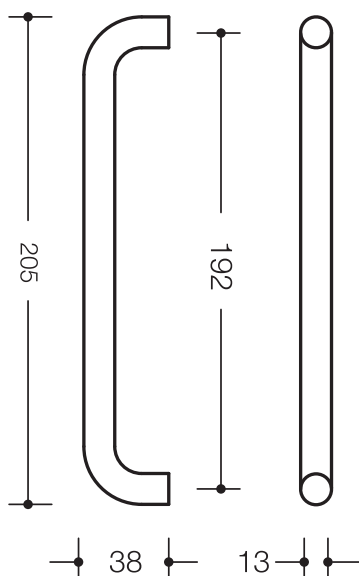

Produktdatenblatt
Möbelgriff ø 13 mm 548.13B192

HEWI

Möbelgriff ø 13 mm 548.13B192

aus durchgefärbtem, mattem Polyamid, Durchmesser 13 mm. Befestigungsabstand 192 mm.
gerader Griff in gebogener Form ausgeführt, mit gerader Anbindung, für einseitige Befestigung vorgerichtet.

Abmessungen in mm

Farben

Polyamid, matt

Alternative Farben

Polyamid

Technische Änderungen vorbehalten, 14.08.2019

HEWI Heinrich Wilke GmbH
Postfach 1260
D-34442 Bad Arolsen

Telefon: +49 5691 82-0
Telefax: +49 5691 82-319