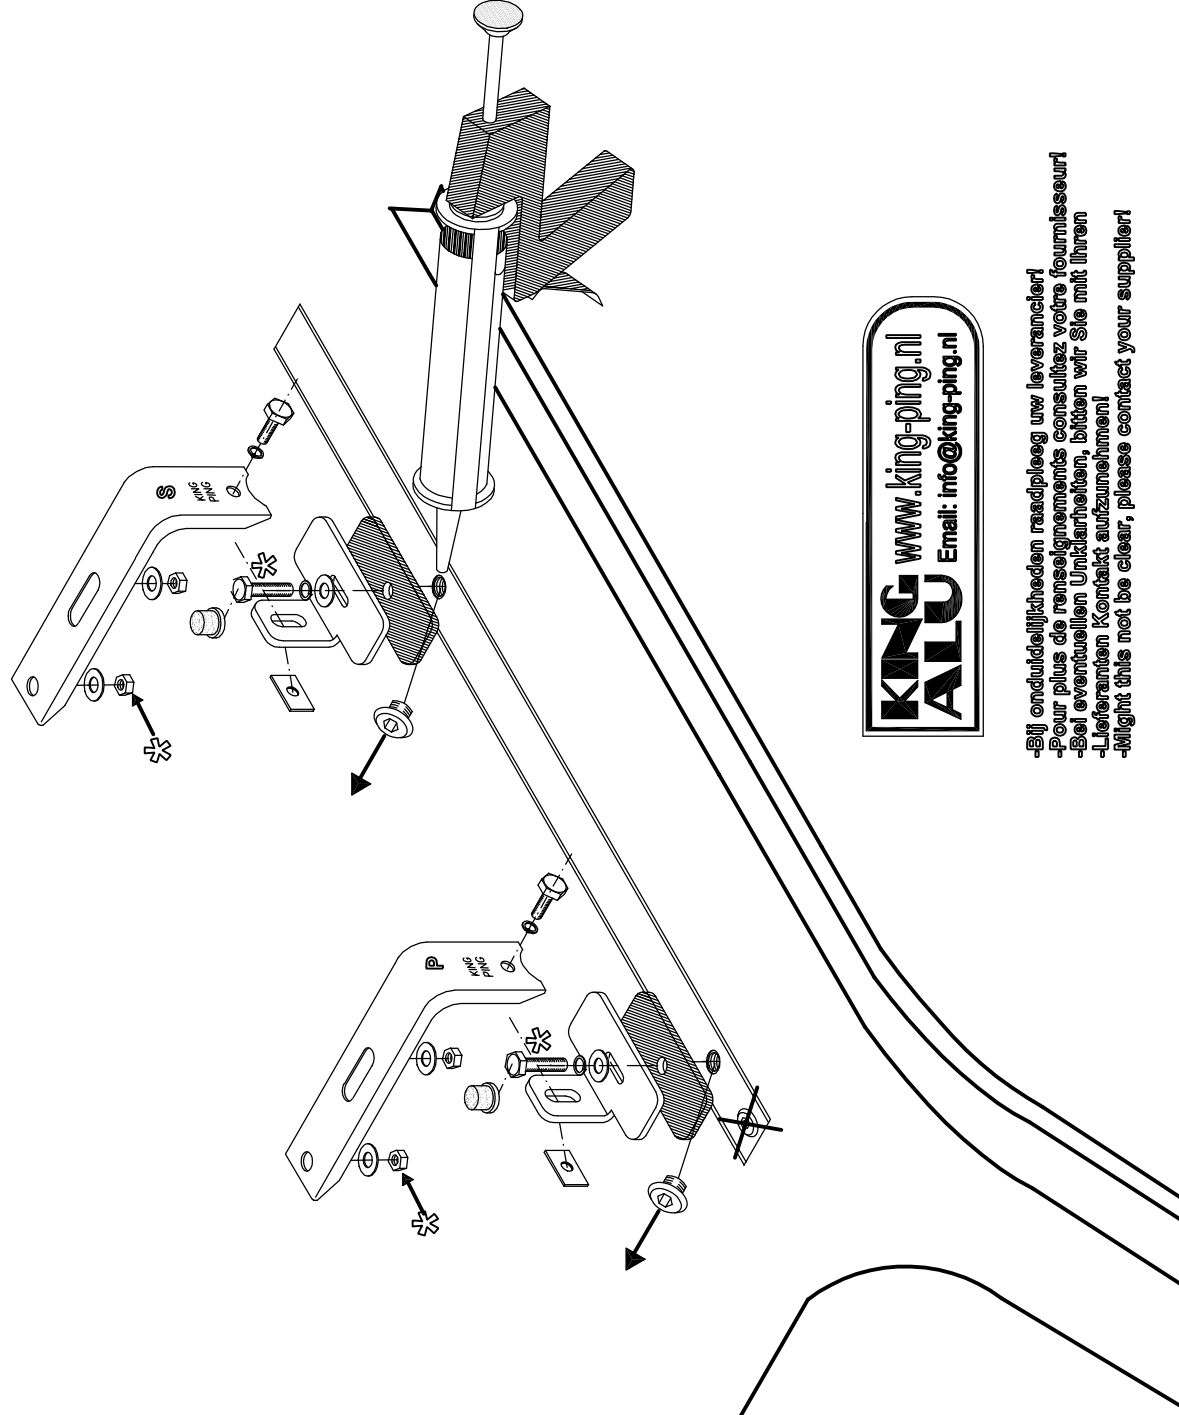

DACIA LOGAN

2009

200x123 cm.

 S 4X	 K 08 6X
 P 2X	 M6x25 6X
 M6x20 4X	 M8 12X
 3xD M8 18X	 M8 6X
 M8 6X	 KING ALU 2X
 M8 12X	 M8 6X

KING ALU
www.king-ping.nl
Email: info@king-ping.nl

- Bij onduidelijkheden raadpleeg uw leverancier!
- Pour plus de renseignements consultez votre fournisseur
- Bei eventuellen Unklarheiten, bitten wir Sie mit Ihren
- Lieferanten Kontakt aufzunehmen!
- Might this not be clear, please contact your supplier!

ALJIDALO200123X 07/2009