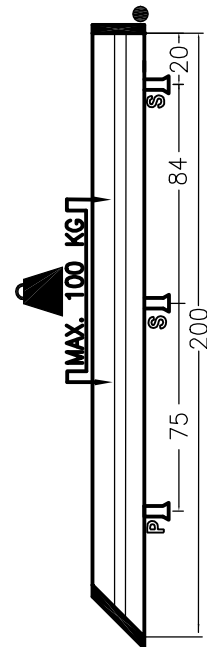

DACIA LOGAN

2009

200x123 cm.

 S 4X	 K 08 6X
 P 2X	 M6x25 6X
 M6x20 4X	 M8 12X
 3xD M8 18X	 M8 6X
 M8 6X	 KING ALU 2X
 M8 12X	 M8 6X

KING ALU
www.king-ping.nl
Email: info@king-ping.nl

- Bij onduidelijkheden raadpleeg uw leverancier!
- Pour plus de renseignements consultez votre fournisseur
- Bei eventuellen Unklarheiten, bitten wir Sie mit Ihren
- Lieferanten Kontakt aufzunehmen!
- Might this not be clear, please contact your supplier!