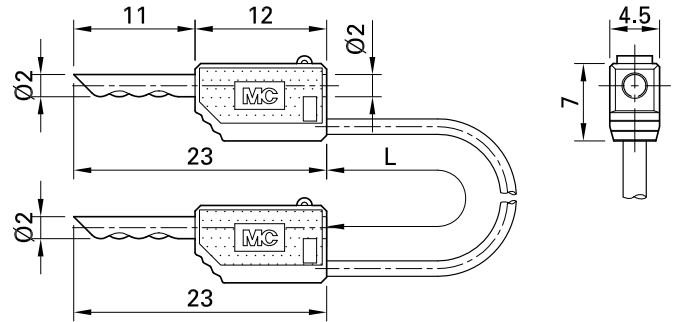

LK2-F

Artikelnummer 28.0033-*

Hochflexibel, beidseitig mit stapelbarem Ø 2 mm-Hohlstecker.

Technische Daten	
Durchmesser Stecksystem	2 mm
Bemessungsdaten	30 V, 10 A / 60 V, 10 A
Oberfläche Kontaktteil	Au
Standardfarbe(n) *	21 22 23
Optionale Farbe(n)	24 25 27 28 29
Leitungslängen <input type="text"/>	015; 030; 045; 060 cm
Leitungsisolation	PVC
Leitungsquerschnitt	0,5 mm ²
Messzubehör nach	IEC EN 61010-031
Benutzerinformation	I 093