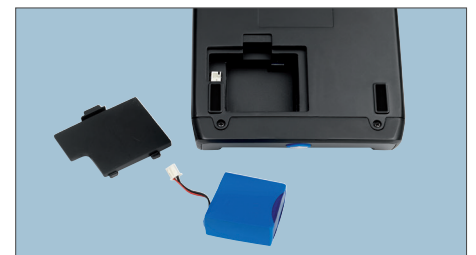

## SAFESCAN LB-105 AUFLADBARE BATTERIE

Verwenden Sie Ihr Safescan 135i, 155i und 165i überall für die Erkennung gefälschter Banknoten. Mit dieser aufladbaren Lithium-Batterie können Sie das Gerät bis zu 30 Stunden benutzen, ohne es an ein Netzteil anschließen zu müssen. Ideal für den mobilen Einsatz und in jeder Situation, in welcher Sie möglicherweise keinen sofortigen Zugriff auf eine Steckdose haben, oder für Orte, an denen eine unterbrechungsfreie Stromversorgung ein Problem darstellen kann.

- Geeignet für Safescan 135i, 155i & 165i
- Aufladbare Lithium-Batterie
- Arbeitet bis zu 30 Stunden!
- Netzteil 10,8 V/ 600mA
- Maße: 37 x 16 x 38mm
- Gewicht: 48 gr

ARBEITET BIS ZU 30 STUNDEN!

GEEIGNET FÜR SAFESCAN 135i, 155i & 165i

IDEAL FÜR DEN MOBILEN EINSATZ UND IN JEDER SITUATION

## GELDSCHEINPRÜFER

Marke: **Safescan**  
Modell: **LB-105**  
Farbe: **Blau**  
Artikel: **112-0410**  
EAN: **8717496332899**