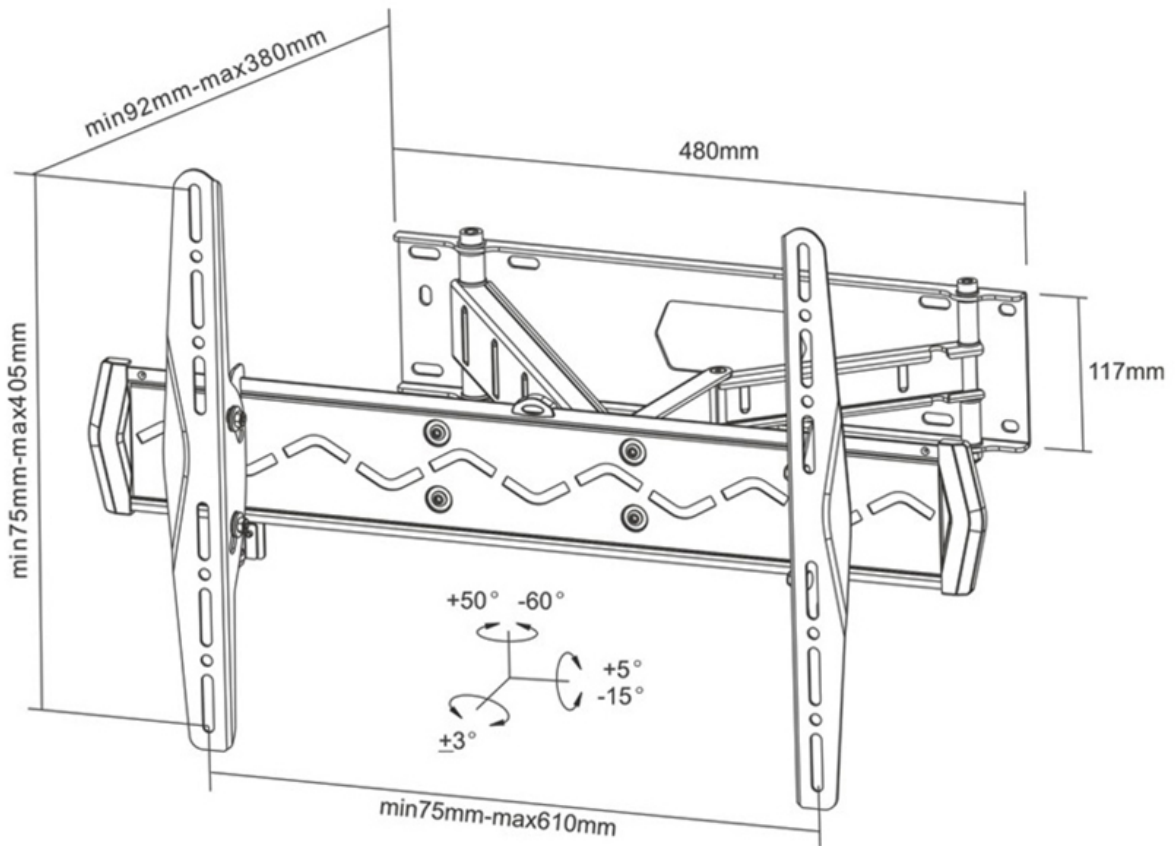

LED-W560

NEOMOUNTS MONITOR-WANDHALTERUNG

Neomounts