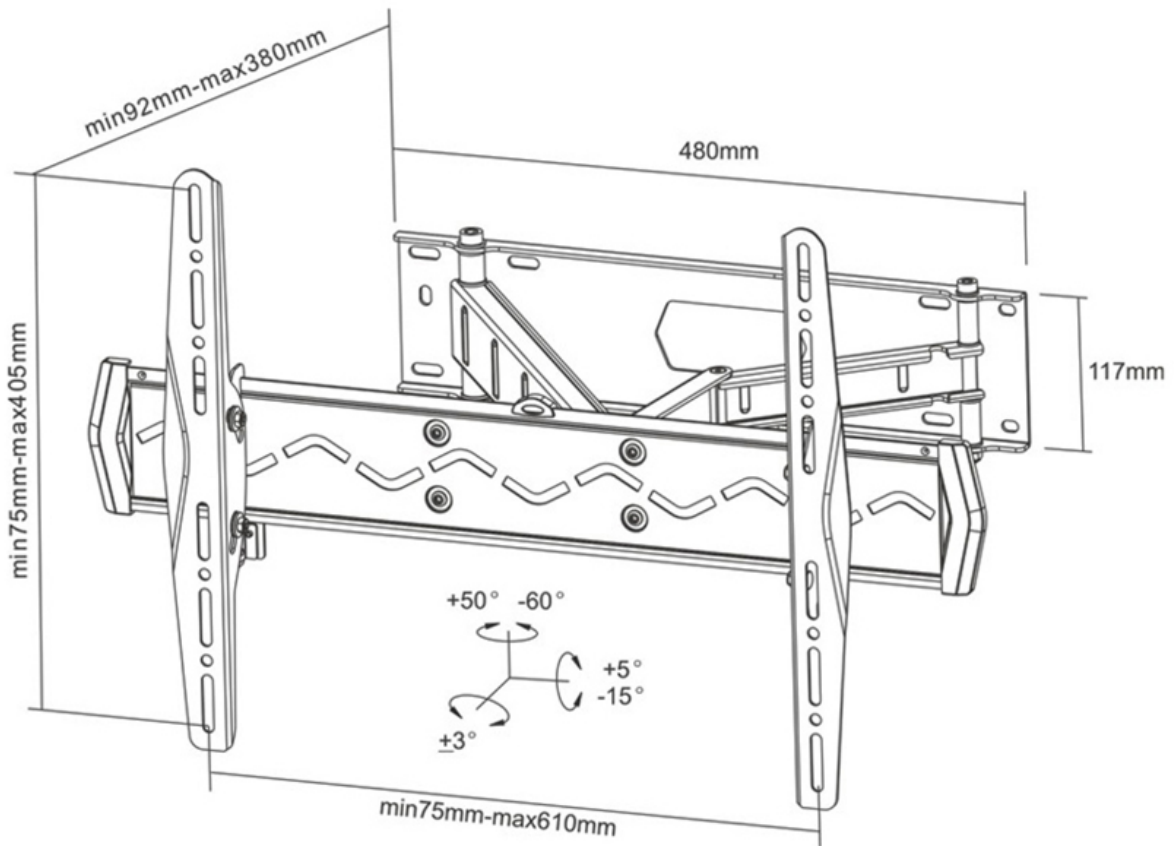

LED-W560

NEOMOUNTS MONITOR-WANDHALTERUNG

Neomounts