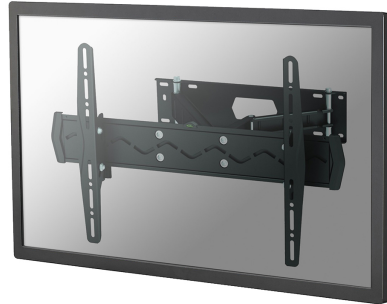

Neomounts

Neomounts

**Neomounts LED-W560 ist ein Wandhalter mit drei Drehpunkten für Flachbild-Fernseher bis 75" (191 cm).**

Neomounts Wandhalterung, Modell LED-W560 ist eine vollständig dreh- und schwenkbare Wandhalterung für Flachbildschirme und Flachbild-Fernseher bis 75" (191 cm). Diese Halterung ist eine gute Wahl, wenn Sie die ultimative Flexibilität beim Fernsehen mit Flachbildschirm haben wollen. Mühelos ziehen Sie die Halterung aus der Wand, positionieren sie in fast jede Richtung, drehen sie um Ecken und dann zurück an die Wand, wenn Sie fertig sind. Neomounts einzigartige neig- (20°), dreh- (5°) und schwenkbare (110°) Technologie ermöglicht die Änderung auf jeden Betrachtungswinkel, um vollumfänglich die Möglichkeiten des Flachbildschirms zu nutzen. Die Halterung ist leicht tiefenverstellbar von 9 bis 38 Zentimetern. Verdeckte Kabelführung von der Halterung zum Flachbildschirm. Verstecken Sie Ihre Kabel und halten Wohnzimmer, Schlafzimmer oder Heimkino Anlage aufgeräumt und ordentlich. Neomounts LED-W560 hat drei Drehpunkten und eignet sich für Bildschirme bis 75" (191 cm). Die Tragfähigkeit dieses Produkts ist geeignet für einen 50 kg Bildschirm. Die Wandhalterung ist geeignet für Bildschirme mit VESA 75x75 bis 600x400 mm Lochmuster. Verschiedene andere Lochmuster können, unter Verwendung von Neomounts VESA-Adapterplatten, abgedeckt werden. Erstellen Sie ein sauberes Ambiente für Ihren Flachbildfernseher im Wohnzimmer, Schlafzimmer oder Heimkino. Das benötigte Befestigungsmaterial ist im Lieferumfang enthalten..