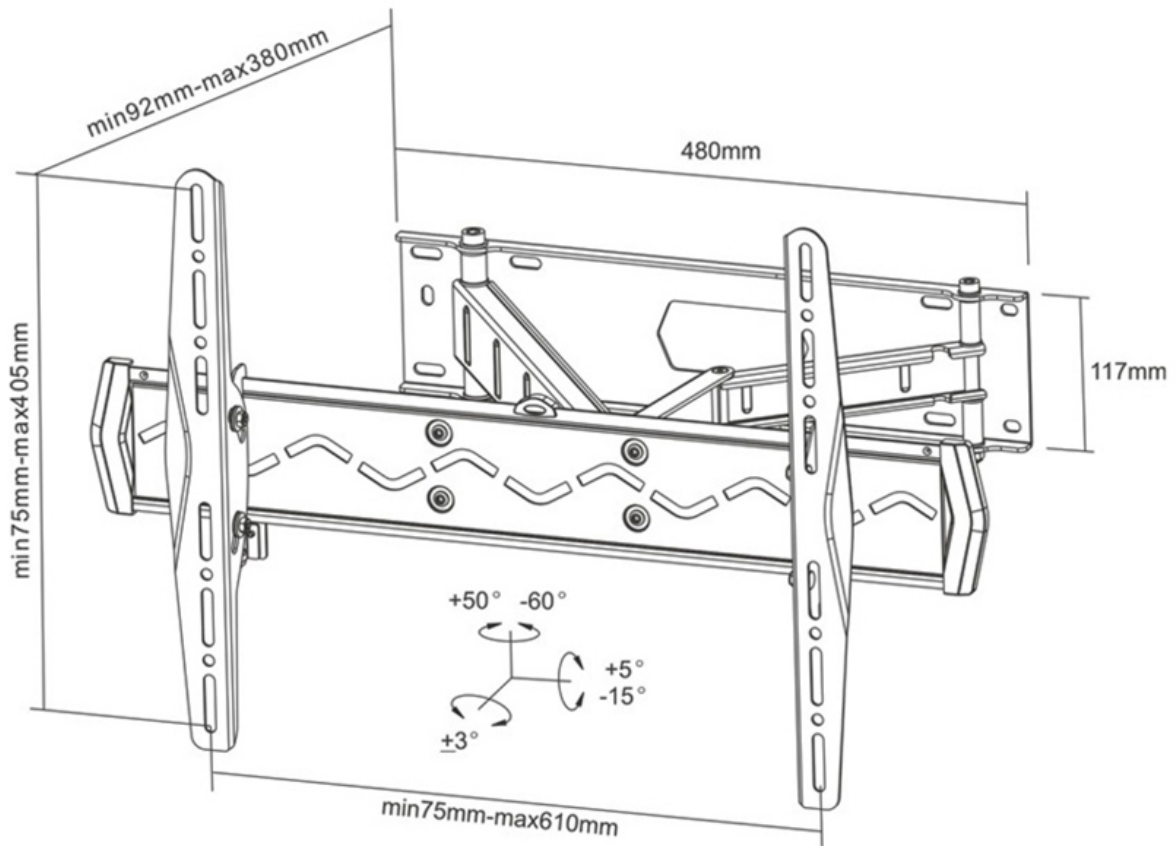

LED-W560

NEOMOUNTS MONITOR-WANDHALTERUNG

Neomounts