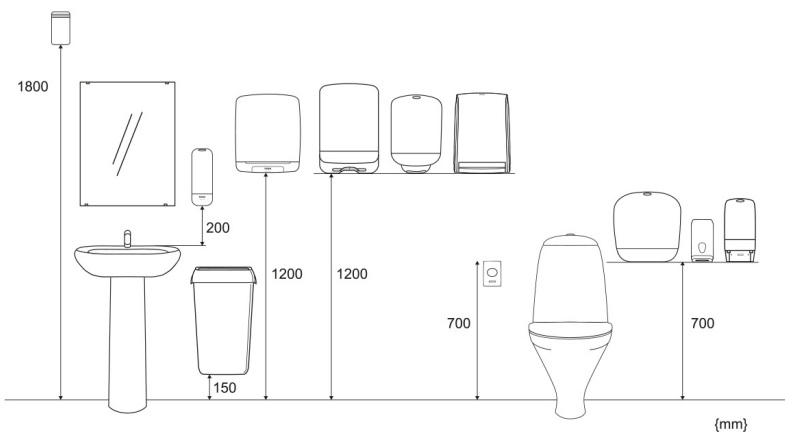

82247

Katrin Centerfeed Spender S, Schwarz

- Der Katrin Centerfeed Spender für Papierrollen mit Innenabwicklung eignet sich für den Einsatz an Arbeitsplätzen und in Waschräumen.
- Verfügbar in 2 Größen: S und M
- Bedarfsgerechte, einhändige Entnahme des Papiers.
- Leichtes Abreißen des Papiers dank Abrisskanten im Vorder- und Seitenbereich des Spenders.
- Sichere Entnahme des Papiers durch nach innen gerichtete Abrisskanten.
- Einfaches Einlegen einer neuer Rolle dank der frontalen Öffnung im Rollenhalter.
- Zahlreiche Optionen hinsichtlich der Auswahl der passenden Katrin Centerfeed-Mehrzweckrollen, da sowohl Rollen ohne Hülse als auch mit herausnehmbarer Hülse verwendet werden können.
- Dank der transparenten Seiten lässt sich der Füllstand des Papiers ganz leicht erkennen.
- Freie Wahl bei der Nutzung der Schließfunktion (mit oder ohne Schlüssel).
- Hauptrohstoffe der wichtigsten Kunststoffteile und des Schlosses: ABS (Acrylnitril-Butadien-Styrol), PC (Polycarbonat), POM (Polyoxymethylen).
- Die Katrin Inclusive Spender sind hochtemperaturbeständig und entsprechen den UL94-Brandschutzbestimmungen (EU).

ISO 9001 **ISO 14001**

Produkte

Länge/Tiefe	174 mm	Farbe	Schwarz
Breite	186 mm	Gesamtgewicht	0,998 kg
Höhe	344 mm		

Handelseinheit

Länge/Tiefe	174 mm	Gesamtgewicht	1,182 kg	EAN	
Breite	191 mm	Verbrauchereinheit/ Versandereinheit	1		
Höhe	356 mm				

Palette

Länge/Tiefe	1.200 mm	Gesamtgewicht	110,254 kg	EAN	
Breite	800 mm	Anzahl Versandereinheiten pro Palette	72		
Höhe	1.218 mm				

Maßangaben und Installation

Zugehörige Produkte

Beispielhafte Auswahl aus allen Ländern. Die Verfügbarkeit für einzelne Regionen finden Sie auf der Webseite.