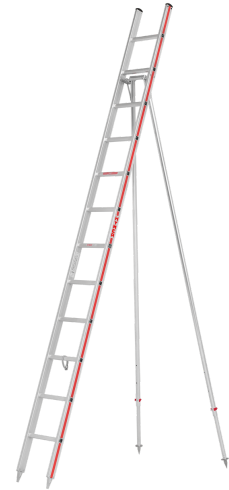

# 3049 Obstbaumleiter

## Eigenschaften

Langlebige Holme aus hochwertigem Strangpressprofil.

Bequeme, breite Sprossen mit 30 mm Sprossentiefe.

Sprossen aus stark profiliertem Strangpressprofil, daher erhöhte Rutschfestigkeit.

Mit ausziehbaren Stützen.

Serienmäßig mit 70 mm langen Alu-Spitzen für optimalen Stand auf gewachsenem Boden.

Hinweis: Verwendung nur auf gewachsenem Boden!

## Highlights

Ideal geeignet für Ernte- und Pflegearbeiten.

Mit Libelle im Holm zur Ermittlung des sicheren Anstellwinkels.

SPROSSENANZAHL	12	14
HOLM (CA. MM)	60	60
SPROSSEN-/ STUFENTIEFE (CA. MM)	30	30
SPROSSENABSTAND (CA. MM)	280	280
LÄNGE (CA. M)	3.6	4.16
STANDHÖHE MAX. (CA. M)	2.23	2.77
ARBEITSHÖHE MAX. (CA. M)	3.73	4.27
REICHHÖHE MAX. (CA. M)	4.23	4.77
GESAMTBREITE (CA. MM)	355	355
LEITERINNENBREITE (CA. MM)	300	300
GESAMTGEWICHT (CA. KG)	10.7	12.1
GEWICHT (CA. KG)	10.8	12.6
BEST.-NR.	304912	304914