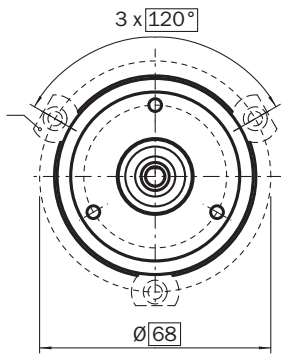

BEF-WK-SF

SICK
Sensor Intelligence.

Bestellinformationen

Typ	Artikelnr.
BEF-WK-SF	2029166

Weitere Geräteausführungen und Zubehör → www.sick.com/

Technische Daten im Detail

Technische Daten

Zubehörgruppe	Sonstiges Montagezubehör
Zubehörfamilie	Servoklammern
Lieferumfang	Ohne Befestigungsmaterial
Beschreibung	Servoklammern,groß, für Servoflansche (Spannpratzen, Befestigungsexenter), 3 Stück, ohne Befestigungsmaterial

Maßzeichnung (Maße in mm)

Montagehinweise

Anbauvorschlag für Servoklammer klein

Alle Maße in mm

Artikelnummer 2029166

SICK AUF EINEN BLICK

SICK ist einer der führenden Hersteller von intelligenten Sensoren und Sensorlösungen für industrielle Anwendungen. Ein einzigartiges Produkt- und Dienstleistungsspektrum schafft die perfekte Basis für sicheres und effizientes Steuern von Prozessen, für den Schutz von Menschen vor Unfällen und für die Vermeidung von Umweltschäden.