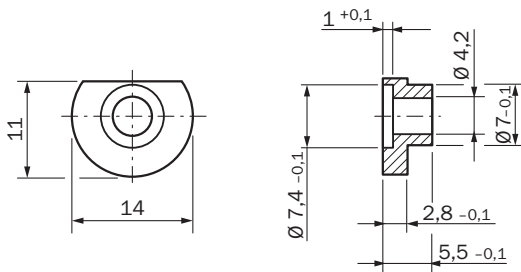

BEF-WK-SF

SICK
Sensor Intelligence.

Bestellinformationen

Typ	Artikelnr.
BEF-WK-SF	2029166

Weitere Geräteausführungen und Zubehör → www.sick.com/

Technische Daten im Detail

Technische Daten

Zubehörgruppe	Sonstiges Montagezubehör
Zubehörfamilie	Servoklammern
Lieferumfang	Ohne Befestigungsmaterial
Beschreibung	Servoklammern,groß, für Servoflansche (Spannpratzen, Befestigungsexenter), 3 Stück, ohne Befestigungsmaterial

Maßzeichnung (Maße in mm)

Montagehinweise

Anbauvorschlag für Servoklammer klein

Alle Maße in mm

Artikelnummer 2029166

SICK AUF EINEN BLICK

SICK ist einer der führenden Hersteller von intelligenten Sensoren und Sensorlösungen für industrielle Anwendungen. Ein einzigartiges Produkt- und Dienstleistungsspektrum schafft die perfekte Basis für sicheres und effizientes Steuern von Prozessen, für den Schutz von Menschen vor Unfällen und für die Vermeidung von Umweltschäden.