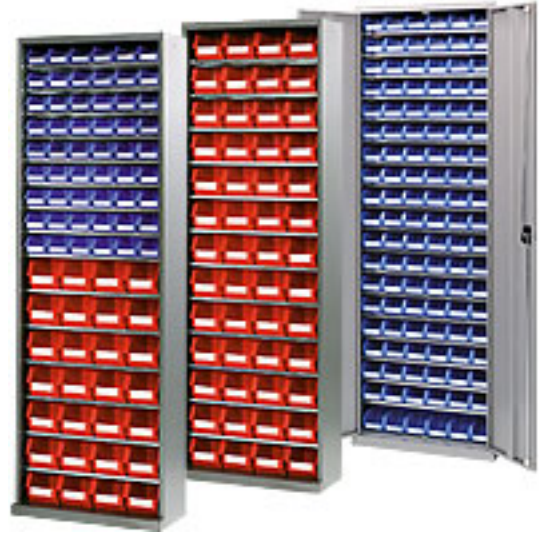

**Artikelnummer:** 156421

**Kurzbeschreibung:** Magazinschrank, 1980 mm hoch, 15 Böden, 82 Kästen, ohne Türen, lichtgrau

**Langbeschreibung:** TOP FIX-Regalschrank, 2000 mm hoch, 15 Böden, 82 Kästen, ohne Türen: Die meistgekauften Universalschränke für Lager und Betrieb Ordnung, Übersicht und viel mehr Platz in Ihrem Kleinteilelager - das erreichen Sie mit diesem Regalschrank bequem und preiswert. Denn er ist wie eine Sichtkartei: Jeder weiß, wo er was findet, jeder sieht, was er greift - und was nachzufüllen ist. Der TOP FIX-Regalschrank ist ein Produkt auf besonders hohem Qualitätsniveau. Mit farblich sortierten Lager FIX-Kästen. Maße: H 2000 x B 670 x T 260 mm Ausführung: Gehäuse aus

Qualitätsfeinblech, hell Silber oder lichtgrau einbrennlackiert. Zwischenböden aus verzinktem Stahlblech, in der Höhe von 25 zu 25 mm verstellbar. 15 Zwischenböden Gesamtbelastbarkeit: 320 kg Anzahl Lager-Fix-Kästen: 28 x LF 221, 54 x LF 211 ohne Türen Made by SSI SCHÄFER