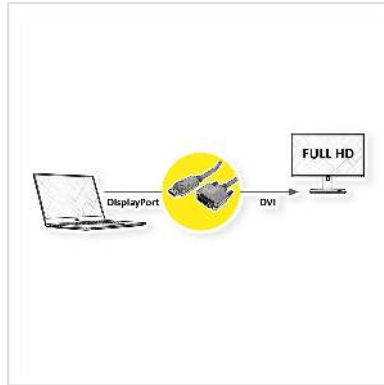

ROLINE DisplayPort Kabel DP ST - DVI ST, LSOH, schwarz, 3 m

Artikelnummer	11.04.5773
Hersteller	ROLINE
Hersteller-Art.-Nr.	11.04.5773
EAN (Einzelstück)	7611990129782

roline
Designed for Professionals

2K

Schließen Sie Ihre Grafikkarte mittels DisplayPort an einen Monitor mit DVI Anschluss an - mit einer maximalen Auflösung von bis zu 1920x1080 @60Hz!

- DVI ist der Standard für die digitale Video-Übertragung im Computer-Bereich.
- Display Port ist der neue Standard für die digitale Audio/Video-Übertragung im TV- und Multimedia-Bereich für z.B. die Anbindung eines Monitors mit DVI-Schnittstelle an eine Grafikkarte mit DisplayPort-Anschluss. Der DisplayPort ist signalkompatibel zu DVI.
- Kabel mit einem DisplayPort-Stecker und einem DVI-Stecker
- Konform zu DP v1.1 (max. 2560 x 1600 @60Hz)

Halogenfrei. Flammwidrig. Raucharm.

Hinweis: Eine DisplayPort nach DVI Verbindung ist nur in einer Richtung verwendbar. Der DisplayPort-Anschluß ist nur auf der Datenquellenseite verwendbar (z.B. Grafikkarte).

Technische Daten

Hersteller	ROLINE
Produktgruppe	Kabel
Produkttyp	DP-DVI-Kabel

Farbe	schwarz
Länge	3 m
Übertragungsqualität	DisplayPort v1.1
Max. Auflösung	1920 x 1080 / 1920 x 1200 @60Hz (2K, Full HD)
Seite 1 Typ des Anschlusses	DisplayPort
Seite 1 Art des Anschlusses	Männlich (Stecker)
Seite 2 Typ des Anschlusses	DVI-D 24+1, Dual-Link
Seite 2 Art des Anschlusses	Männlich (Stecker)
Anwendungsbereich	extern
Kabelschirmung	geschirmt
Handverriegelungsschrauben	ja
Material Aussenmantel Kabel	LSOH
Kabel LSOH	ja
Gewicht	205 g
Verpackungshöhe	40 mm
Verpackungsbreite	170 mm
Verpackungstiefe	210 mm
Paketgewicht	0.17 kg